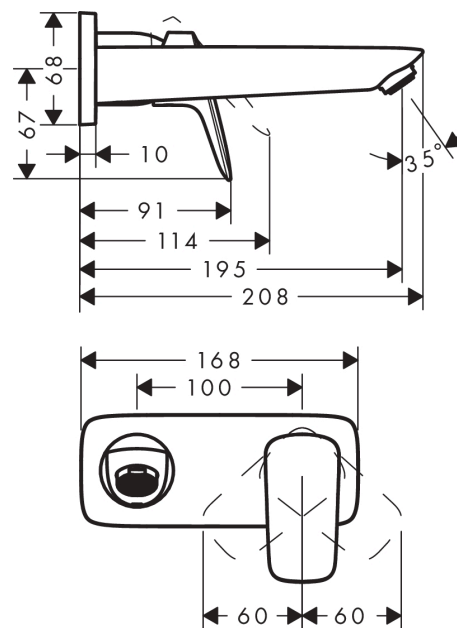

Logis

Смеситель для раковины, однорычажный, настенный, излив 195 см, CM

Поверхности : **хром** Артикульный номер: **71220000**

Описание

Характеристики

- состоит из: смеситель для раковины, однорычажный, скрытого монтажа, настенный, слив/перелив
- выступ 195 мм
- обычная струя
- расход воды при 3 барах: 5 л/мин
- керамический узел смешивания
- регулируемое ограничение температуры
- подходит для проточных водонагревателей
- сливной набор без опции перекрытия стока
- материал сливного набора: металл
- вид соединения: скрытая часть
- с возможностью размещения рукоятки справа или слева

Технология

Продукт

Чертеж

Logis

Смеситель для раковины, однорычажный, настенный, излив 195 см, CM

Поверхности : хром Артикульный номер: 71220000

График расхода воды

Logis

Смеситель для раковины, однорычажный, настенный, излив 195 см, СМ

Поверхности : **хром** Артикульный номер: **71220000**

Пример монтажа