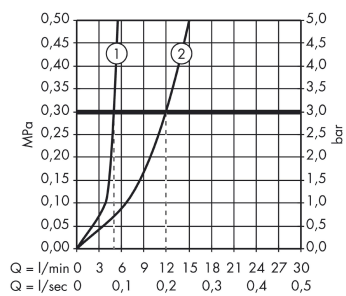

Технология

Продукт

Чертеж

Logis

Смеситель для раковины, однорычажный, настенный, излив 195 см, CM

Поверхности : хром Артикульный номер: 71220000

График расхода воды

Logis