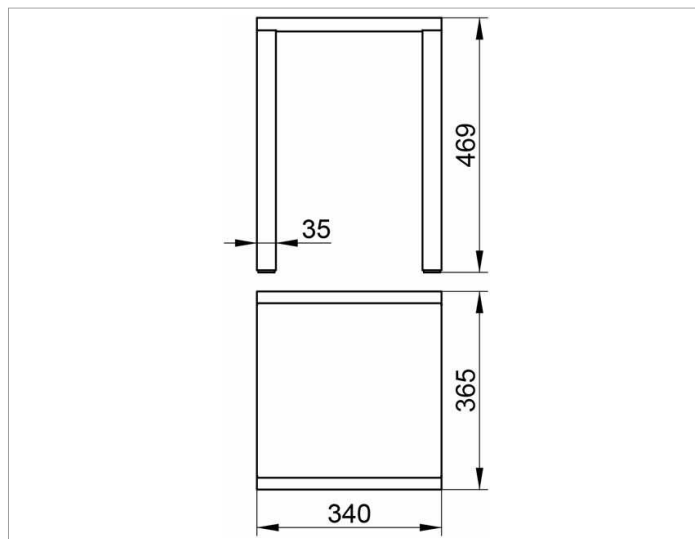

Plan  
14982010037 Табурет

**ИЗДЕЛИЕ**

**ОПИСАНИЕ ИЗДЕЛИЯ**

подходит также для душевой зоны

**поверхность**

хром/темно-серый (RAL 7021)

**ЧЕРТЕЖ**

**спецификации**

KEUCO PLAN bathroom stool 14982010037 with two chrome-plated, antislip legs, 1-3/8" x 3/8", chrome-plated cylindric handle, seat dark grey (RAL 7021)made from Polypropylene, 13-3/8" x 14-3/8", seat height 18-7/16" load capacity up to 220 lb