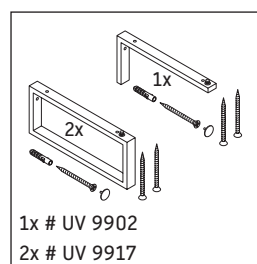

DuraStyle

DS 104C

Инструкция по монтажу

V = согласно нормам столешницы

Соблюдайте все дополнительные инструкции по монтажу!

Указания по применению

Серия мебели для ванной комнаты соответствует действующим нормам и директивам на момент поставки и сконструирована для использования в ванных комнатах. Непосредственное орошение водой, например, во время мытья под душем следует избегать.

Консоль не предусмотрена для монтажа снизу для полувстраиваемых и встраиваемых умывальников.

Керамические изделия шире 600 мм должны крепиться к стене.

Мы оставляем за собой право на техническое усовершенствование и визуальные изменения изображенных изделий.