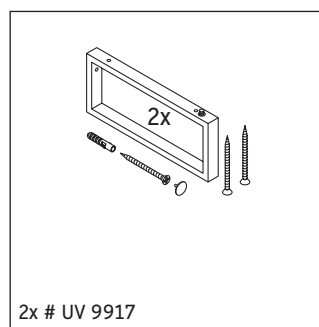

Указания по применению

Серия мебели для ванной комнаты соответствует действующим нормам и директивам на момент поставки и сконструирована для использования в ванных комнатах. Непосредственное орошение водой, например, во время мытья под душем следует избегать.

Консоль не предусмотрена для монтажа снизу для полувстраиваемых и встраиваемых умывальников.

Керамические изделия шире 600 мм должны крепиться к стене.

Мы оставляем за собой право на техническое усовершенствование и визуальные изменения изображенных изделий.