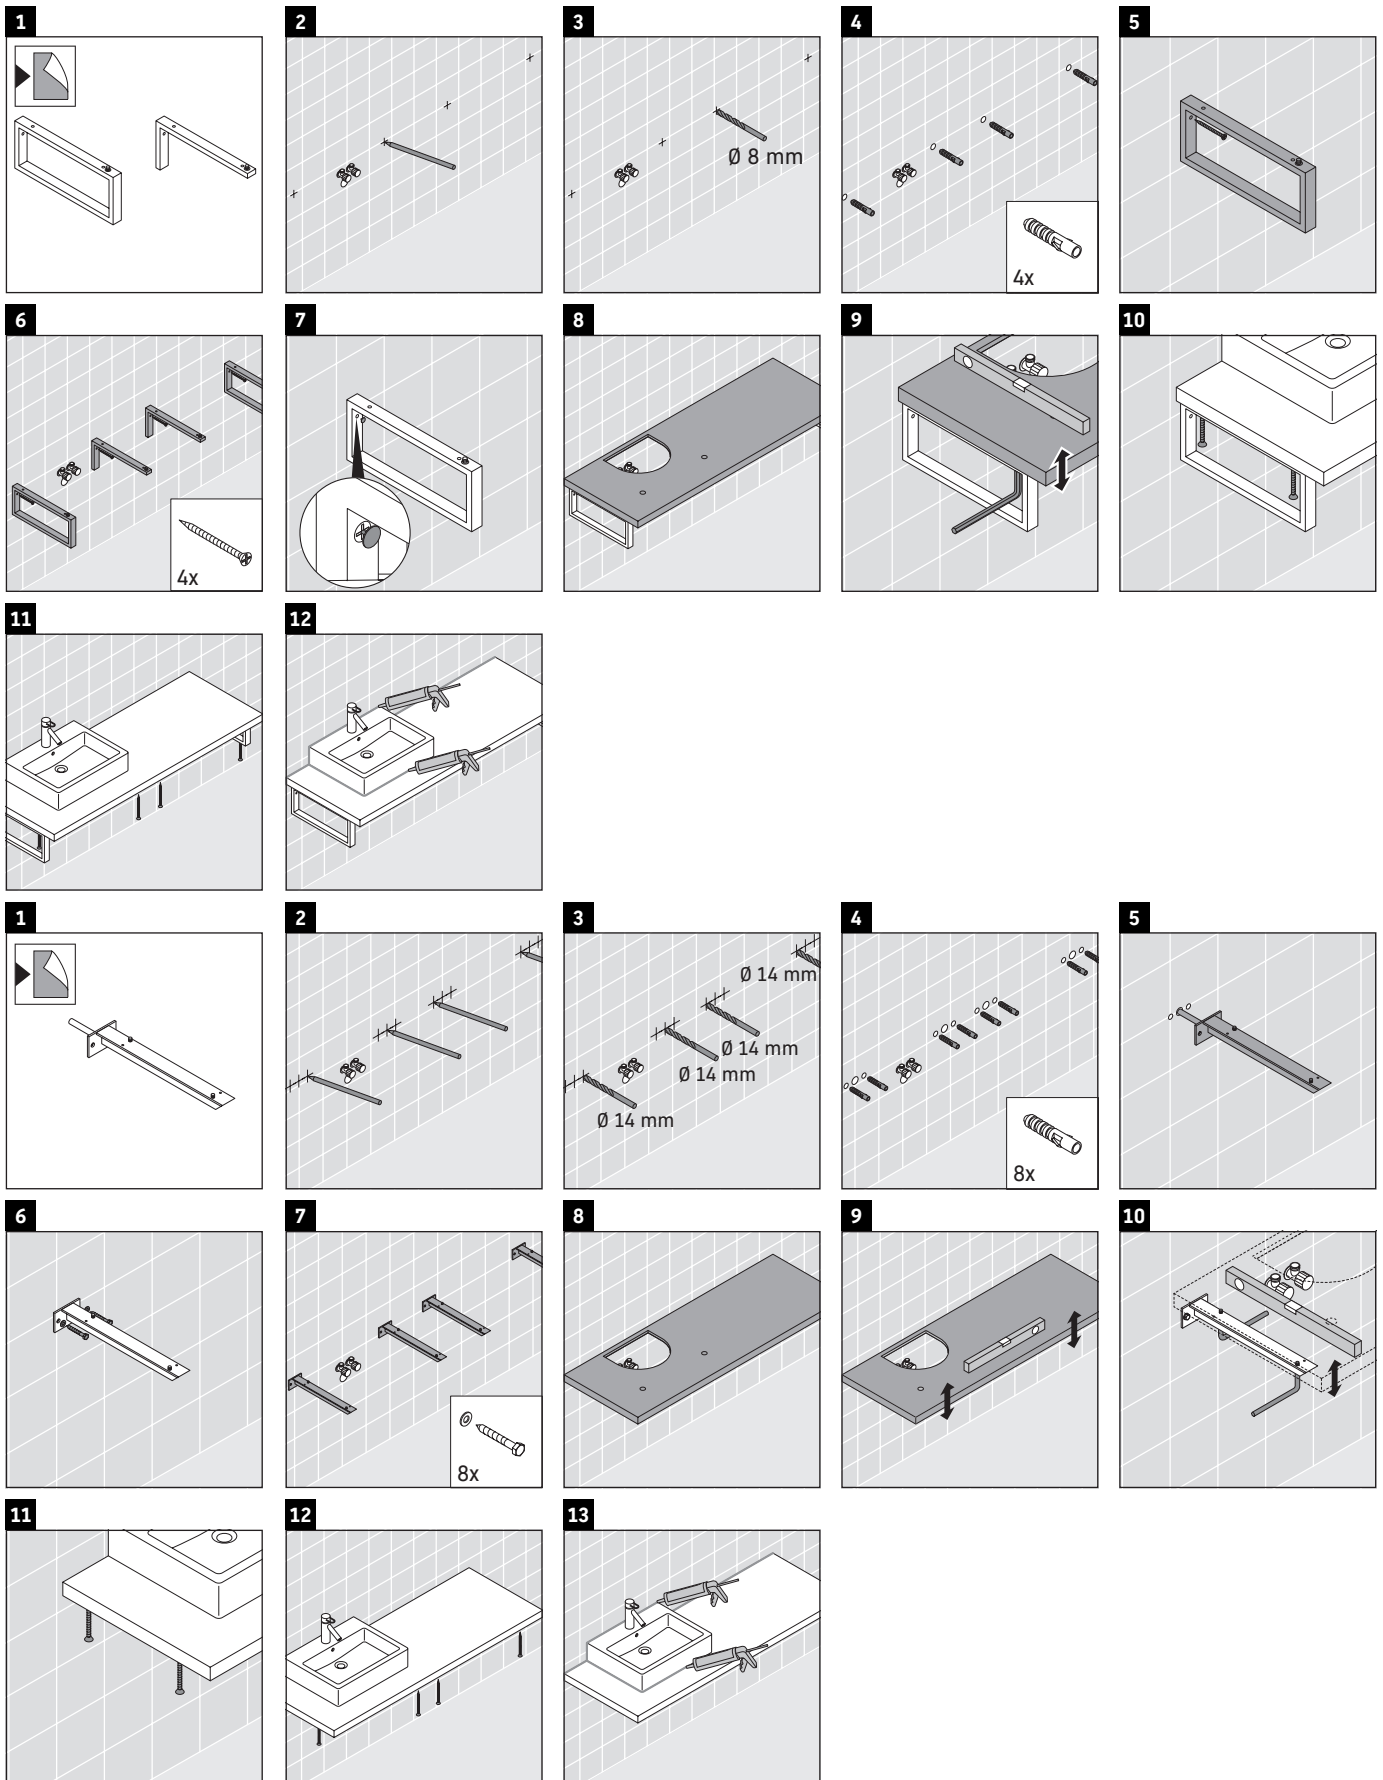

Консоль не предусмотрена для монтажа снизу для полувстраиваемых и встраиваемых умывальников.

Керамические изделия шире 600 мм должны крепиться к стене.

Мы оставляем за собой право на техническое усовершенствование и визуальные изменения изображенных изделий.

DuraStyle

DS 104C

Инструкция по монтажу

V = согласно нормам столешницы

Соблюдайте все дополнительные инструкции по монтажу!

Указания по применению

Серия мебели для ванной комнаты соответствует действующим нормам и директивам на момент поставки и сконструирована для использования в ванных комнатах. Непосредственное орошение водой, например, во время мытья под душем следует избегать.