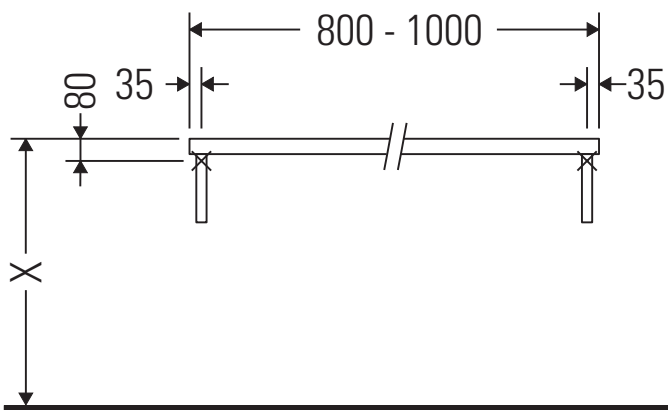

DuraStyle

DS 104C

Инструкция по монтажу

Соблюдайте все дополнительные инструкции по монтажу!