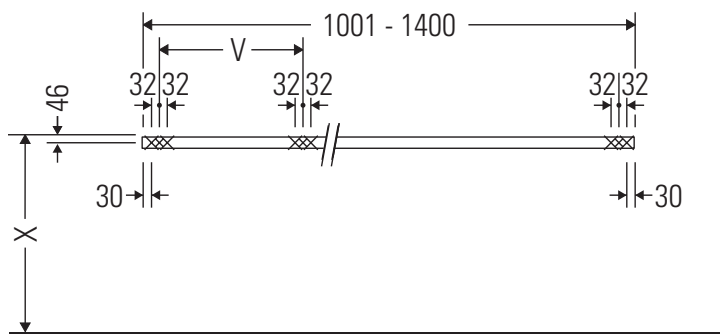

DuraStyle

DS 104C

Инструкция по монтажу

V = согласно нормам столешницы

Соблюдайте все дополнительные инструкции по монтажу!

Указания по применению

Серия мебели для ванной комнаты соответствует действующим нормам и директивам на момент поставки и сконструирована для использования в ванных комнатах. Непосредственное орошение водой, например, во время мытья под душем следует избегать.

Консоль не предусмотрена для монтажа снизу для полувстраиваемых и встраиваемых умывальников.

Керамические изделия шире 600 мм должны крепиться к стене.

Мы оставляем за собой право на техническое усовершенствование и визуальные изменения изображенных изделий.