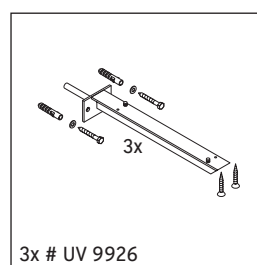

DuraStyle

DS 104C

Инструкция по монтажу

V = согласно нормам столешницы

Соблюдайте все дополнительные инструкции по монтажу!

Указания по применению

Серия мебели для ванной комнаты соответствует действующим нормам и директивам на момент поставки и сконструирована для использования в ванных комнатах. Непосредственное орошение водой, например, во время мытья под душем следует избегать.

Консоль не предусмотрена для монтажа снизу для полувстраиваемых и встраиваемых умывальников.

Керамические изделия шире 600 мм должны крепиться к стене.

Мы оставляем за собой право на техническое усовершенствование и визуальные изменения изображенных изделий.