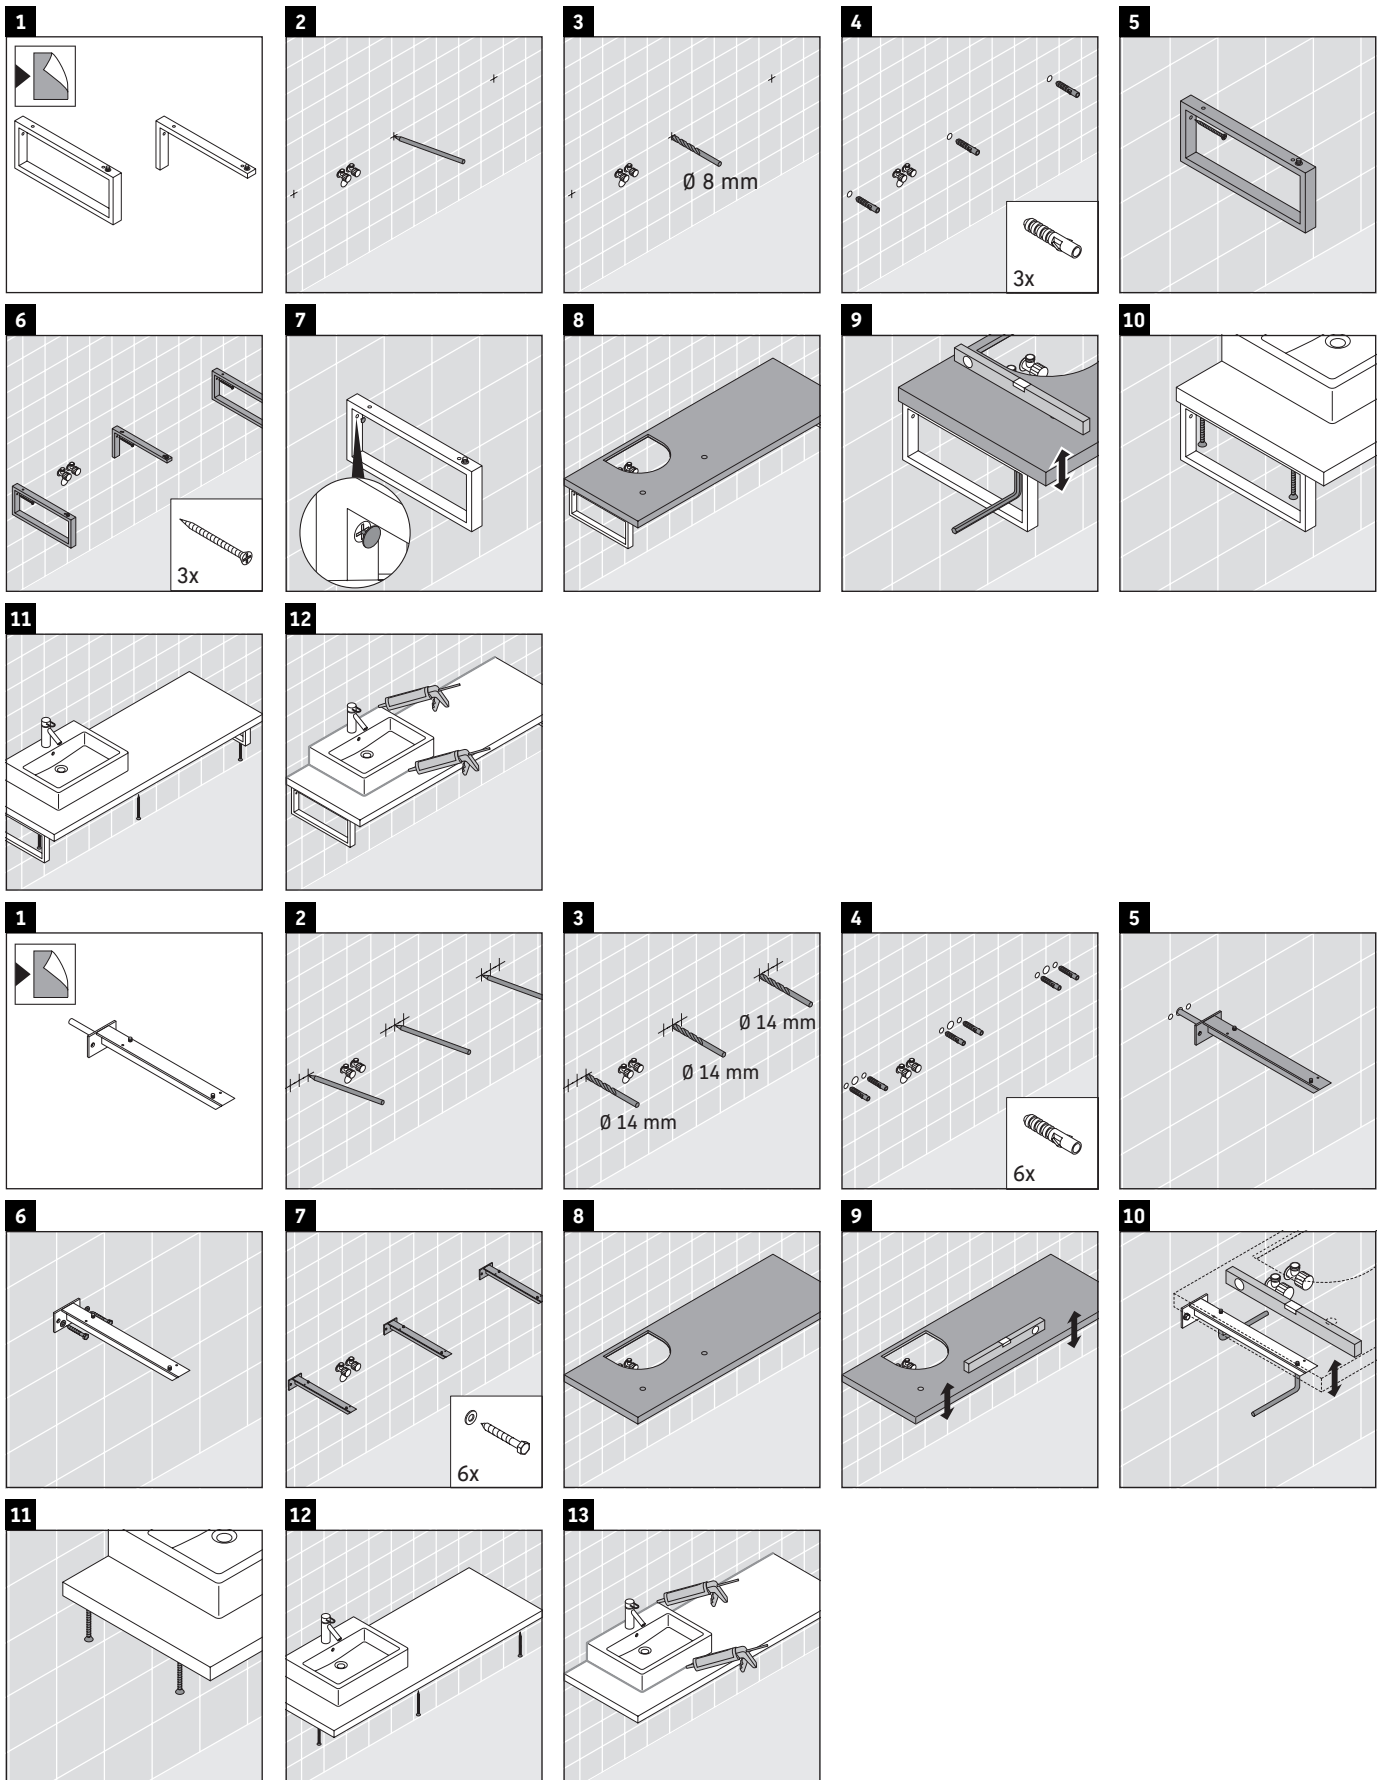

Консоль не предусмотрена для монтажа снизу для полувстраиваемых и встраиваемых умывальников.

Керамические изделия шире 600 мм должны крепиться к стене.

Мы оставляем за собой право на техническое усовершенствование и визуальные изменения изображенных изделий.

DuraStyle

DS 104C

Инструкция по монтажу

V = согласно нормам столешницы

Соблюдайте все дополнительные инструкции по монтажу!

Указания по применению

Серия мебели для ванной комнаты соответствует действующим нормам и директивам на момент поставки и сконструирована для использования в ванных комнатах. Непосредственное орошение водой, например, во время мытья под душем следует избегать.