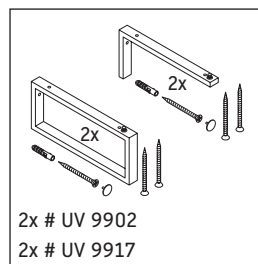

DuraStyle

DS 104C

Инструкция по монтажу

V = согласно нормам столешницы

Соблюдайте все дополнительные инструкции по монтажу!

Указания по применению

Серия мебели для ванной комнаты соответствует действующим нормам и директивам на момент поставки и сконструирована для использования в ванных комнатах. Непосредственное орошение водой, например, во время мытья под душем следует избегать.

Консоль не предусмотрена для монтажа снизу для полувстраиваемых и встраиваемых умывальников.

Керамические изделия шире 600 мм должны крепиться к стене.

Мы оставляем за собой право на техническое усовершенствование и визуальные изменения изображенных изделий.