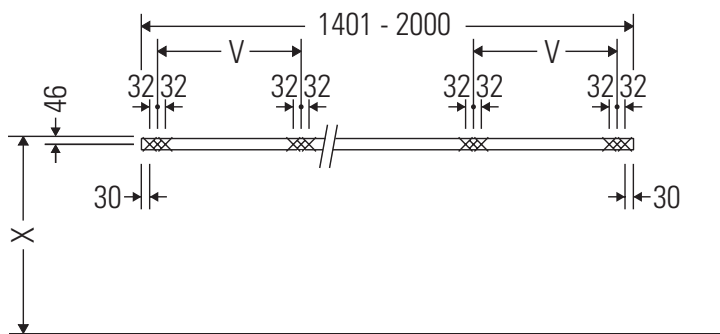

DuraStyle

DS 104C

Инструкция по монтажу

V = согласно нормам столешницы

Соблюдайте все дополнительные инструкции по монтажу!

Указания по применению

Серия мебели для ванной комнаты соответствует действующим нормам и директивам на момент поставки и сконструирована для использования в ванных комнатах. Непосредственное орошение водой, например, во время мытья под душем следует избегать.

Консоль не предусмотрена для монтажа снизу для полувстраиваемых и встраиваемых умывальников.

Керамические изделия шире 600 мм должны крепиться к стене.

Мы оставляем за собой право на техническое усовершенствование и визуальные изменения изображенных изделий.