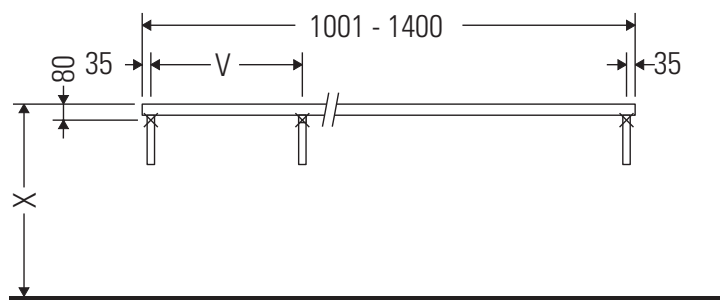

DuraStyle

DS 104C

Инструкция по монтажу

V = согласно нормам столешницы

Соблюдайте все дополнительные инструкции по монтажу!

Указания по применению

Серия мебели для ванной комнаты соответствует действующим нормам и директивам на момент поставки и сконструирована для использования в ванных комнатах. Непосредственное орошение водой, например, во время мытья под душем следует избегать.

Консоль не предусмотрена для монтажа снизу для полувстраиваемых и встраиваемых умывальников.

Керамические изделия шире 600 мм должны крепиться к стене.

Мы оставляем за собой право на техническое усовершенствование и визуальные изменения изображенных изделий.