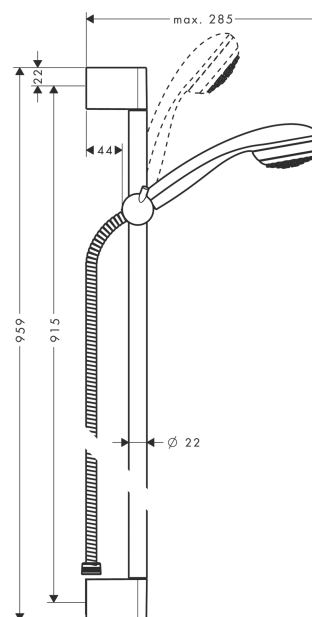

Crometta 85

Душевой набор Mono Green 6 л/мин со штангой 90 см

Поверхности : хром Артикулный номер: 27651000

Описание

Характеристики

- состоит из: ручной душ, душевая штанга, шланг для душа, ползунок
- размер душевого диска: 85 мм
- тип струи: обычная
- без упорного подшипника
- держатель ручного душа регулируется в пределах 90°, поворачивается вправо и влево, перемещается вверх и вниз
- максимальный расход воды при 3 бар: 5.7 л/мин
- хромированные настенные крепления из пластика

Технология

Продукт

Чертеж

График расхода воды

Расход измерен практически с помощью соответствующей арматуры (термостат/смеситель/скрытый клапан).

Crometta 85

Душевой набор Mono Green 6 л/мин со штангой 90 см

Поверхности : **хром** Артикульный номер: **27651000**

Пример монтажа