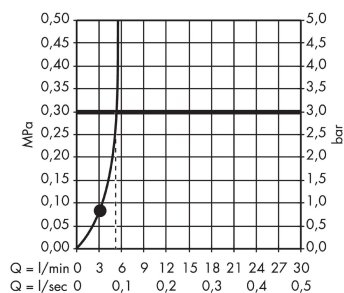

Crometta 85

Душевой набор Mono Green 6 л/мин со штангой 90 см

Поверхности : хром Артикулный номер: 27651000

Описание

Характеристики

- состоит из: ручной душ, душевая штанга, шланг для душа, ползунок
- размер душевого диска: 85 мм
- тип струи: обычная
- без упорного подшипника
- держатель ручного душа регулируется в пределах 90°, поворачивается вправо и влево, перемещается вверх и вниз
- максимальный расход воды при 3 бар: 5.7 л/мин
- хромированные настенные крепления из пластика

Технология

Продукт

Чертеж

График расхода воды

Расход измерен практически с помощью соответствующей арматуры (термостат/смеситель/скрытый клапан).

Crometta 85

Душевой набор Mono Green 6 л/мин со штангой 90 см