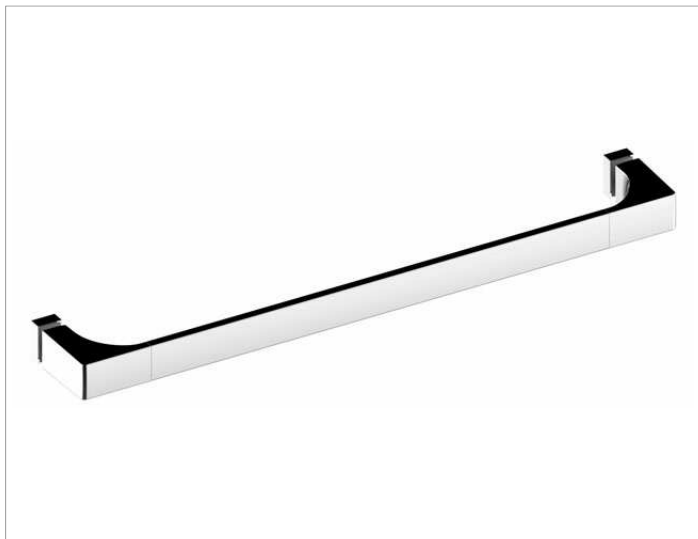

Edition 11

11108010501 Ручка двери душевого ограждения

ИЗДЕЛИЕ

ЧЕРТЕЖ

ОПИСАНИЕ ИЗДЕЛИЯ

с обратной планкой

поверхность

хром

Габариты

500 mm