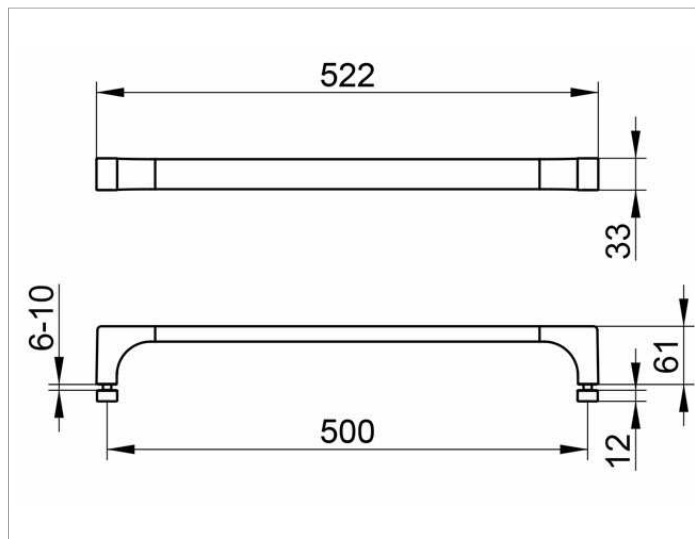

Edition 11

11108010501 Ручка двери душевого ограждения

ИЗДЕЛИЕ

ЧЕРТЕЖ

ОПИСАНИЕ ИЗДЕЛИЯ

с обратной планкой

поверхность

хром

Габариты

500 mm