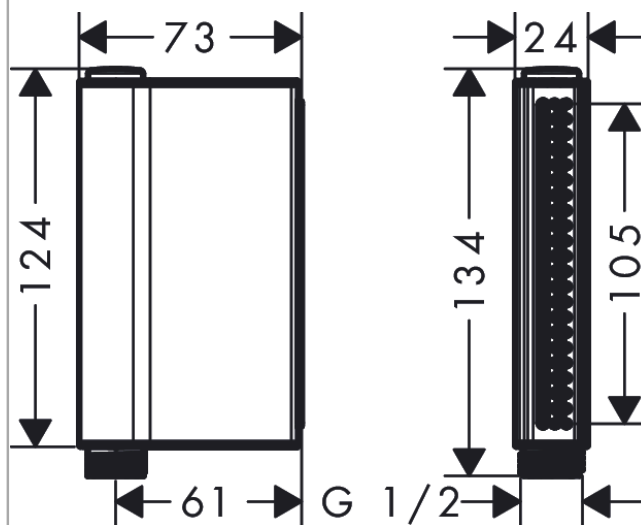

AXOR One

Ручной душ 2jet

Поверхности : **матовый черный** Артикульный номер: **45720670**

Описание

Характеристики

- тип струи: Rain, каскад
- удобное переключение типов струи с помощью кнопки Select
- максимальный расход воды при 3 бар: 12 л/мин
- расход воды для струи Mono (при 3 бар): 12 л/мин
- расход воды для струи Rain (при 3 бар): 12 л/мин
- с внутренней подачей воды
- промывающийся грязеулавливающий фильтр
- соединительная резьба G 1/2
- Не рекомендуется для смесителей, монтируемых на борт или плитку

Технология

Продукт

Чертеж

График расхода воды