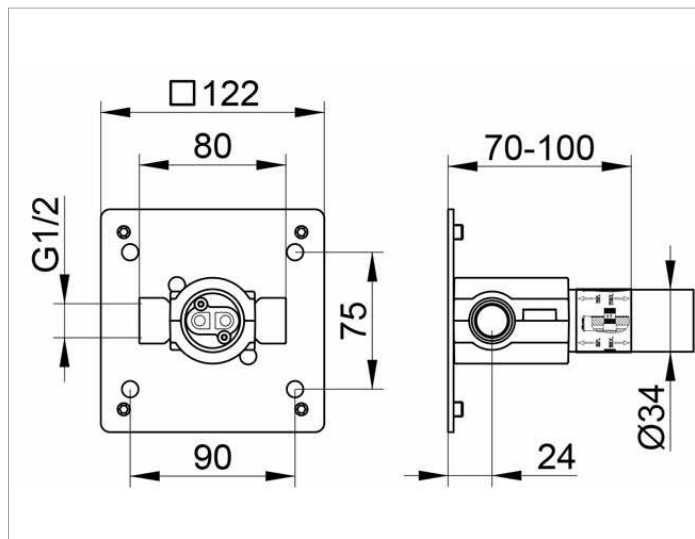

Armaturezubehör

59916000075 Встраиваемая функциональная часть однорычажного настенного смесителя для умывальни

ИЗДЕЛИЕ

ЧЕРТЕЖ

ОПИСАНИЕ ИЗДЕЛИЯ

Внутренний блок для встройки в стену
глубина встройки 70 - 100 мм