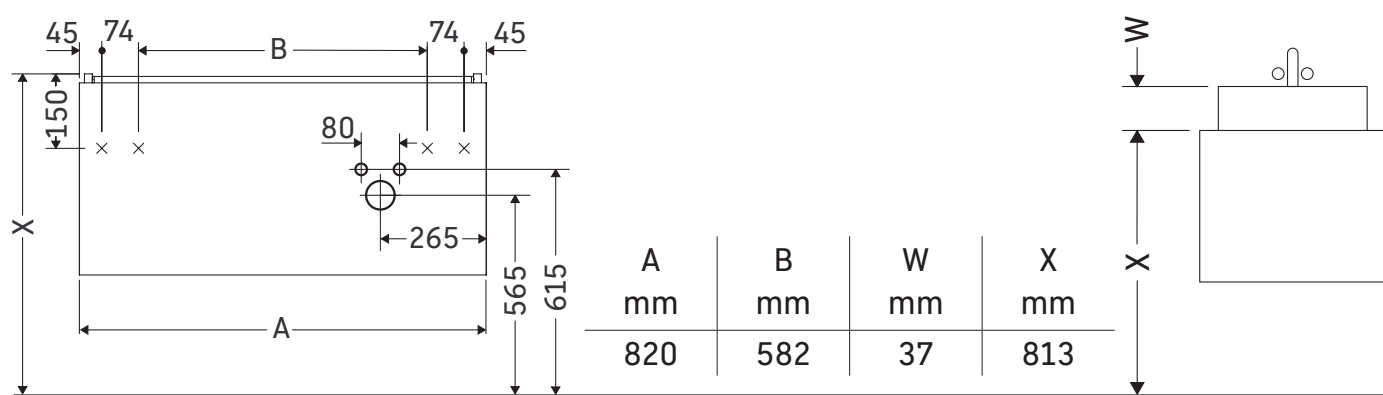

L-Cube

LC 6249

Инструкция по монтажу

P3 Comforts # 233485

Указания по применению

Серия мебели для ванной комнаты соответствует действующим нормам и директивам на момент поставки и сконструирована для использования в ванных комнатах. Непосредственное орошение водой, например, во время мытья под душем следует избегать.