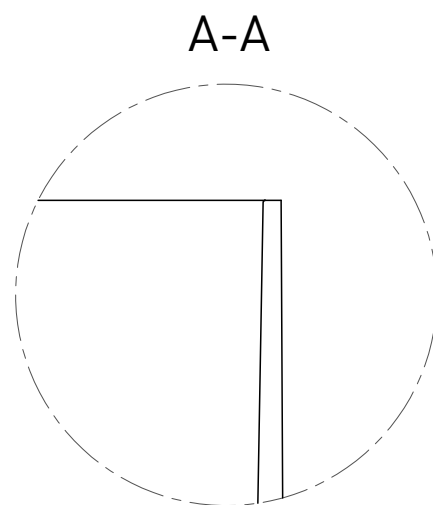

ARMONIA ROUND TOP 02

salini
L'ANIMA DELL'ACQUA

РАКОВИНА НАКЛАДНАЯ 130412TG / 130422TM

Дизайн: Salini SRL

Размеры: 450 x 450 x 250 мм

Вес нетто / брутто: 20 / 23, 16 / 19 кг

Материал: S-Sense, S-Stone

Покрытие: глянцевое / матовое

Цвет: RAL / белый

Комплектация: раковина, декоративная накладка на слив с логотипом Salini

Отдельно приобретаются: выпуск D503, сифон

Требуемый смеситель: на столешницу / настенный

Гарантия: 10 лет

Производство: Италия / Россия

Тип монтажа: на столешницу

Salini SRL

20122 Italia, Milano, Largo Ildefonso Schuster, 1

info@salini-srl.com

www.salini-srl.com

© Salini SRL - All rights reserved

Все права защищены. Несанкционированное копирование, публикация, полное или частичное воспроизведение запрещены.