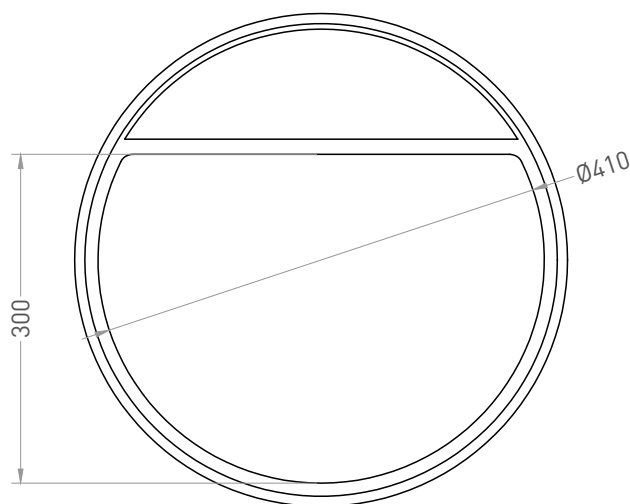

ARMONIA ROUND TOP 02

salini
L'ANIMA DELL'ACQUA

РАКОВИНА НАКЛАДНАЯ 130412TG / 130422TM

Дизайн: Salini SRL

Размеры: 450 x 450 x 250 мм

Вес нетто / брутто: 20 / 23, 16 / 19 кг

Материал: S-Sense, S-Stone

Покрытие: глянцевое / матовое

Цвет: RAL / белый

Комплектация: раковина, декоративная накладка на слив с логотипом Salini

Отдельно приобретаются: выпуск D503, сифон

Требуемый смеситель: на столешницу / настенный

Гарантия: 10 лет

Производство: Италия / Россия

Тип монтажа: на столешницу

Salini SRL

20122 Italia, Milano, Largo Ildefonso Schuster, 1

info@salini-srl.com

www.salini-srl.com

© Salini SRL - All rights reserved

Все права защищены. Несанкционированное копирование, публикация, полное или частичное воспроизведение запрещены.