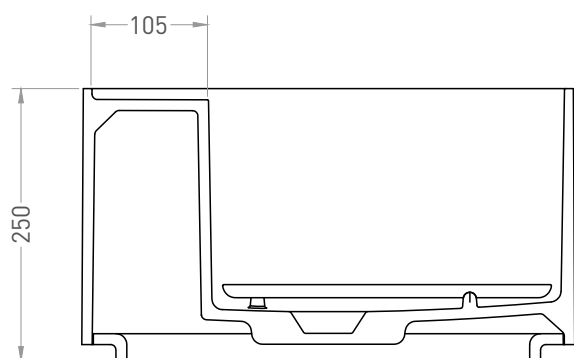

ARMONIA ROUND TOP 02

salini
L'ANIMA DELL'ACQUA

РАКОВИНА НАКЛАДНАЯ 130412TG / 130422TM

Дизайн: Salini SRL

Размеры: 450 x 450 x 250 мм

Вес нетто / брутто: 20 / 23, 16 / 19 кг

Материал: S-Sense, S-Stone

Покрытие: глянцевое / матовое

Цвет: RAL / белый

Комплектация: раковина, декоративная накладка на слив с логотипом Salini

Отдельно приобретаются: выпуск D503, сифон

Требуемый смеситель: на столешницу / настенный

Гарантия: 10 лет

Производство: Италия / Россия

Тип монтажа: на столешницу

Salini SRL

20122 Italia, Milano, Largo Ildefonso Schuster, 1

info@salini-srl.com

www.salini-srl.com

© Salini SRL - All rights reserved

Все права защищены. Несанкционированное копирование, публикация, полное или частичное воспроизведение запрещены.