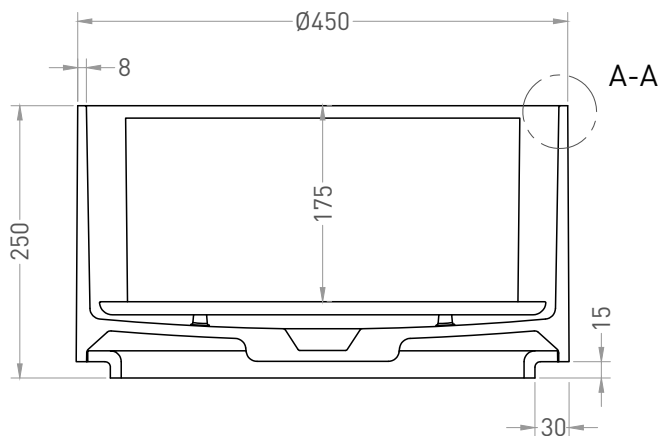

ARMONIA ROUND TOP 02

salini
L'ANIMA DELL'ACQUA

РАКОВИНА НАКЛАДНАЯ 130412TG / 130422TM

Дизайн: Salini SRL

Размеры: 450 x 450 x 250 мм

Вес нетто / брутто: 20 / 23, 16 / 19 кг

Материал: S-Sense, S-Stone

Покрытие: глянцевое / матовое

Цвет: RAL / белый

Комплектация: раковина, декоративная накладка на слив с логотипом Salini

Отдельно приобретаются: выпуск D503, сифон

Требуемый смеситель: на столешницу / настенный

Гарантия: 10 лет

Производство: Италия / Россия

Тип монтажа: на столешницу

Salini SRL

20122 Italia, Milano, Largo Ildefonso Schuster, 1

info@salini-srl.com

www.salini-srl.com

© Salini SRL - All rights reserved

Все права защищены. Несанкционированное копирование, публикация, полное или частичное воспроизведение запрещены.