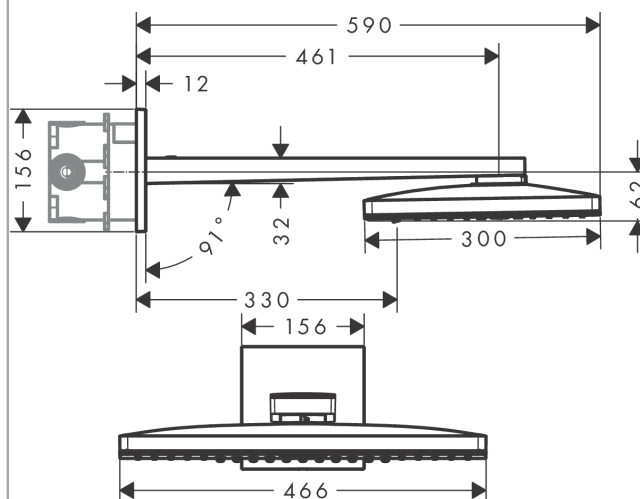

Rainmaker Select

Верхний душ 460 3jet с держателем

Поверхности : **белый / хром** Артикульный номер: **24007400**

Описание

Характеристики

- состоит из: верхний душ, держатель верхнего душа
- тип струи: Rain, RainStream, MonoRain
- размер душевого диска: 466 x 300 мм
- длина держателя для душа: 461 мм
- расход воды для струи Rain (при 3 бар): 18 л/мин
- расход воды для струи RainStream (при 3 бар): 15 л/мин
- расход воды для струи Mono (при 3 бар): 18 л/мин
- управление тремя зонами струй осуществляется посредством трех вентилей или одного переключающего вентиля с тремя ответвлениями
- легкоочищаемый душевой диск
- материал душевого диска: безопасное стекло
- съемный душевой диск для очистки
- съемный верхний душ для очистки
- монтаж: стена, скрытый монтаж с помощью iBox Universal

Технология

Награды за дизайн

Продукт

Чертеж