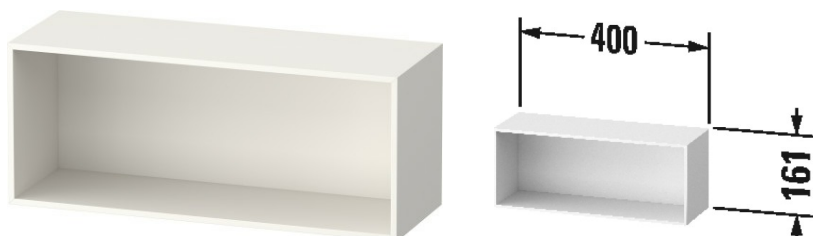

Zencha Regalelement (horizontal) # ZE1210 / ZE1210 / ZE1210

|< 400 mm >|

Regalelement (horizontal)	Größe	Gewicht	Bestellnummer
Farben			
M80 Graphit Supermatt M83 Taupe Supermatt M84 Weiß Super Matt			
Variante			
	400 x 140 mm		ZE1210
	400 x 140 mm		ZE1210
	400 x 140 mm		ZE1210