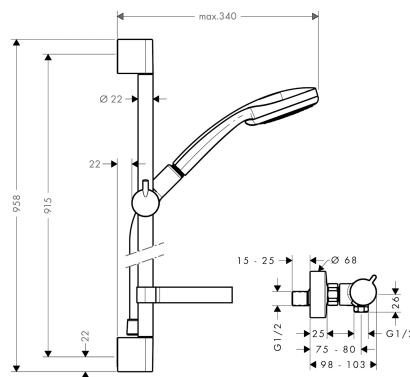

Срома 100

Душевая система внешнего монтажа Vario с термостатом Ecostat Comfort и штангой 90 см

Поверхности : **хром** Артикульный номер: **27035000**

Описание

Характеристики

- состоит из: ручной душ, термостат для душа, душевая штанга, держатель, мыльница, шланг для душа
- тип струи: обычная, Rain, массажная, Shampoo
- переключение типов струи с помощью вращающегося душевого диска
- со стороны душа упорный подшипник, предотвращающий перекручивание душевого шланга
- держатель ручного душа регулируется в пределах 90°, поворачивается вправо и влево, перемещается вверх и вниз
- максимальный расход воды при 3 бар: 18 л/мин

Технология

Продукт

Чертеж

График расхода воды

Срома 100

Душевая система внешнего монтажа Vario с термостатом Ecostat Comfort и штангой 90 см

Поверхности : **хром** Артикульный номер: **27035000**

Пример монтажа