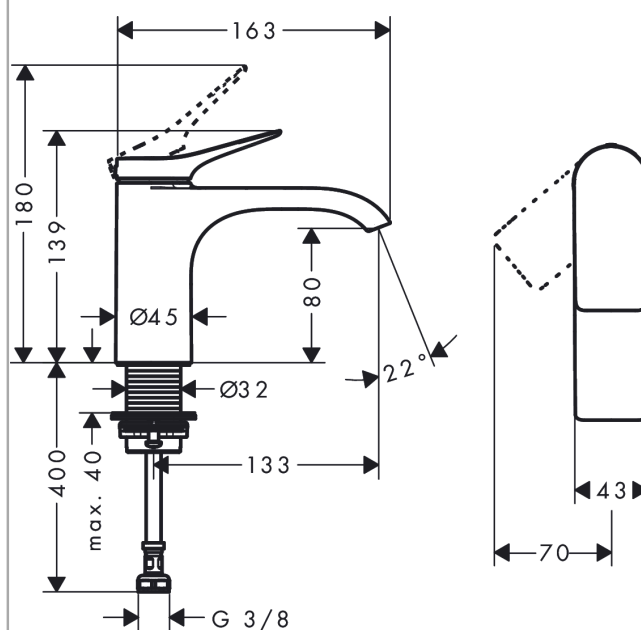

Vivenis

Кран для холодной воды 80, без сливного набора

Поверхности : матовый черный Артикулный номер: 75013670

Описание

Характеристики

- ComfortZone 80
- выступ 133 мм
- тип струи: Прямоугольная струя
- максимальный расход воды при 3 бар: 5 л/мин
- Керамический картридж
- только для холодной воды
- вид соединения: соединительные шланги G 3/8

Технология

Награды за дизайн

reddot winner 2021

Продукт

Чертеж

График расхода воды