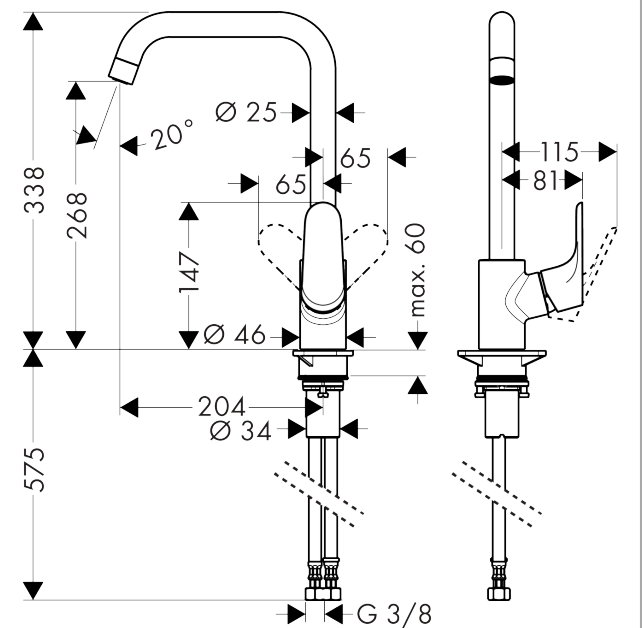

Focus M41

Кухонный смеситель однорычажный, 260, 1 jet

№041F\043E\0432\0435\0440\0445\043D\043E\0441\0442\044C: Матовый черный Артикул: 31820670

Описание

Характеристики

- ComfortZone 260
- диапазон поворота регулировка на 3 уровня, на 110°, 150° или 360°
- обычная струя
- максимальный объем расхода воды при 3 барах: 12 л/мин
- Керамический картридж
- соединения G 3/8
- регулируемое ограничение температуры
- подходит для проточных водонагревателей

Технология

Награды за дизайн

Продукт

Чертеж

График расхода воды

Focus M41

Кухонный смеситель однорычажный, 260, 1 jet

Матовый черный Артикул: **31820670**

Покомпонентное изображение

Год выпуска: >08/19

Focus M41

Кухонный смеситель однорычажный, 260, 1 jet

Артикул: 31820670
 Артикулный номер: 31820670

Перечень запасных частей

Год выпуска: >08/19

Позиция	Описание	Артикулный номер	PC	PU
1	spout cpl.	95822670	-	1
2	sealing set	92646000	-	1
3	set of locating rings (110° / 150°)	98486000	-	1
4	O-Ring 14x2,5	98189000	-	1
5	screw	97662000	-	1
6	axialring	97558000	-	1
7	aerator M22x1 (15 l/min)	95824670	-	1
8	handle	98532670	-	1
9	screw cover	96338000	-	1
10	flange	95498670	-	1
11	nut	97209000	-	1
12	O-Ring 32x2	98193000	-	1
13	cartridge, assy	92730000	-	1
14	locking screw for handle	95140000	-	1
15	seal	95008000	-	1
16	support	97523000	-	1
17	fixing set (Ø 34)	95049000	-	1
18	lever collar	97548000	-	1
19	connection hose 900 mm M8x0,75 G3/8	98758000	-	1
20	O-ring 7x1,5	98422000	-	1
21	sealing set	95581000	-	1
a	Grease	90920000	-	1
b	set of locating rings (60° / 80°)	92259000	-	1