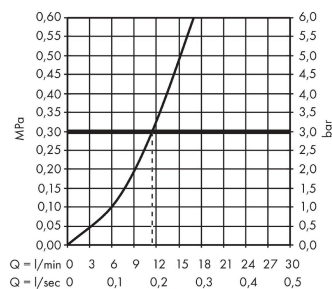

Focus M41

Кухонный смеситель однорычажный, 260, 1 jet

№041F\043E\0432\0435\0440\0445\043D\043E\0441\0442\044C: Матовый черный Артикул: 31820670

Описание

Характеристики

- ComfortZone 260
- диапазон поворота регулировка на 3 уровня, на 110°, 150° или 360°
- обычная струя
- максимальный объем расхода воды при 3 барах: 12 л/мин
- Керамический картридж
- соединения G 3/8
- регулируемое ограничение температуры
- подходит для проточных водонагревателей

Технология

Награды за дизайн

Продукт

Чертеж

График расхода воды

Focus M41

Кухонный смеситель однорычажный, 260, 1 jet

Матовый черный Артикул: **31820670**

Покомпонентное изображение

Год выпуска: >08/19

Focus M41

Кухонный смеситель однорычажный, 260, 1 jet

Артикул: 31820670
 Артикулный номер: 31820670

Перечень запасных частей

Год выпуска: >08/19

Позиция	Описание	Артикулный номер	PC	PU
1	spout cpl.	95822670	-	1
2	sealing set	92646000	-	1
3	set of locating rings (110° / 150°)	98486000	-	1
4	O-Ring 14x2,5	98189000	-	1
5	screw	97662000	-	1
6	axialring	97558000	-	1
7	aerator M22x1 (15 l/min)	95824670	-	1
8	handle	98532670	-	1
9	screw cover	96338000	-	1
10	flange	95498670	-	1
11	nut	97209000	-	1
12	O-Ring 32x2	98193000	-	1
13	cartridge, assy	92730000	-	1
14	locking screw for handle	95140000	-	1
15	seal	95008000	-	1
16	support	97523000	-	1
17	fixing set (Ø 34)	95049000	-	1
18	lever collar	97548000	-	1
19	connection hose 900 mm M8x0,75 G3/8	98758000	-	1
20	O-ring 7x1,5	98422000	-	1
21	sealing set	95581000	-	1
a	Grease	90920000	-	1
b	set of locating rings (60° / 80°)	92259000	-	1