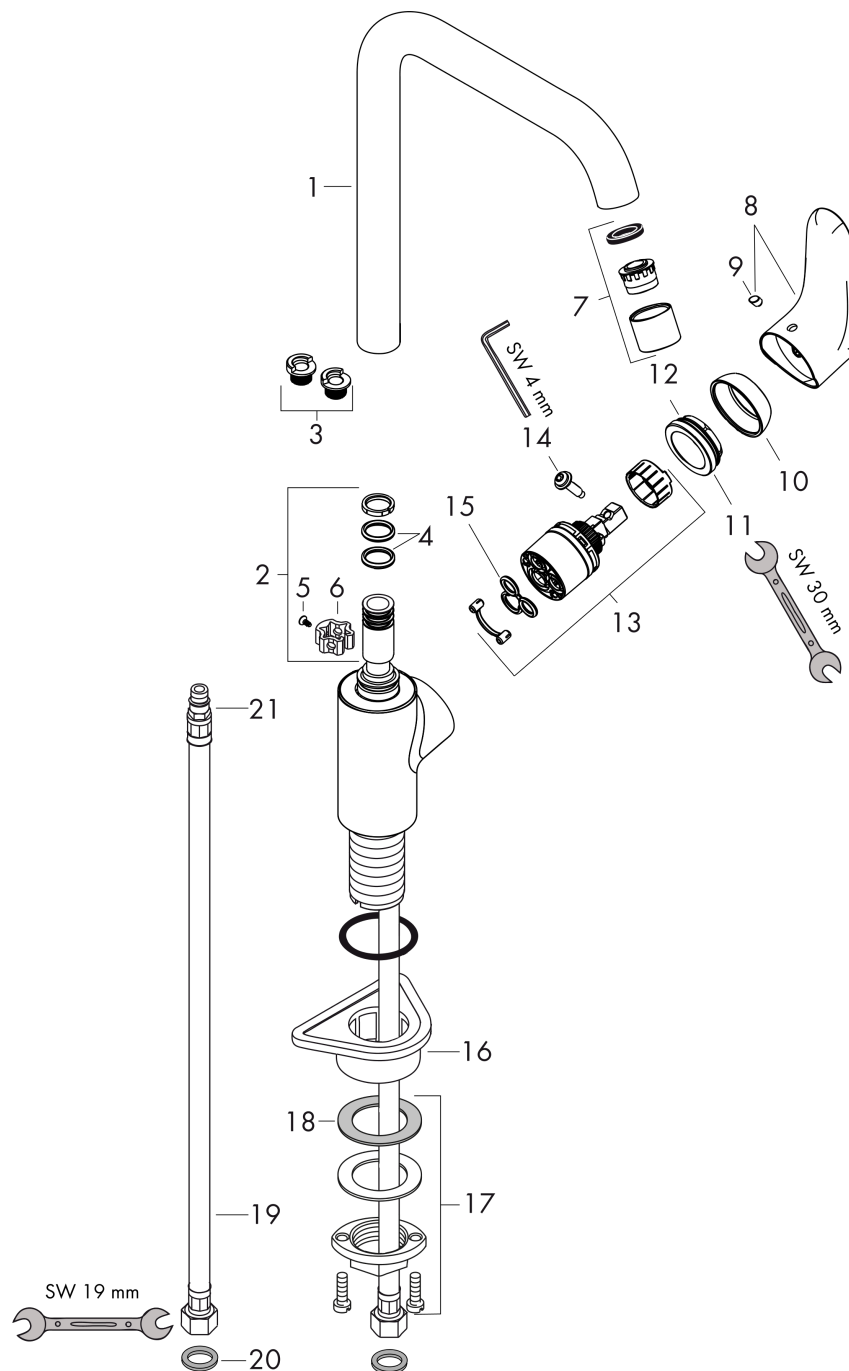

Focus M41

Кухонный смеситель однорычажный, 260, 1 jet

№041F\043E\0432\0435\0440\0445\043D\043E\0441\0442\044C: Матовый черный Артикул: 31820670

Описание

Характеристики

- ComfortZone 260
- диапазон поворота регулировка на 3 уровня, на 110°, 150° или 360°
- обычная струя
- максимальный объем расхода воды при 3 барах: 12 л/мин
- Керамический картридж
- соединения G 3/8
- регулируемое ограничение температуры
- подходит для проточных водонагревателей

Технология

Награды за дизайн

Продукт

Чертеж

График расхода воды

Focus M41

Кухонный смеситель однорычажный, 260, 1 jet

Матовый черный Артикул: **31820670**

Покомпонентное изображение

Год выпуска: >08/19

Focus M41

Кухонный смеситель однорычажный, 260, 1 jet

Артикул: 31820670
 Артикулный номер: 31820670

Перечень запасных частей

Год выпуска: >08/19

Позиция	Описание	Артикулный номер	PC	PU
1	spout cpl.	95822670	-	1
2	sealing set	92646000	-	1
3	set of locating rings (110° / 150°)	98486000	-	1
4	O-Ring 14x2,5	98189000	-	1
5	screw	97662000	-	1
6	axialring	97558000	-	1
7	aerator M22x1 (15 l/min)	95824670	-	1
8	handle	98532670	-	1
9	screw cover	96338000	-	1
10	flange	95498670	-	1
11	nut	97209000	-	1
12	O-Ring 32x2	98193000	-	1
13	cartridge, assy	92730000	-	1
14	locking screw for handle	95140000	-	1
15	seal	95008000	-	1
16	support	97523000	-	1
17	fixing set (Ø 34)	95049000	-	1
18	lever collar	97548000	-	1
19	connection hose 900 mm M8x0,75 G3/8	98758000	-	1
20	O-ring 7x1,5	98422000	-	1
21	sealing set	95581000	-	1
a	Grease	90920000	-	1
b	set of locating rings (60° / 80°)	92259000	-	1