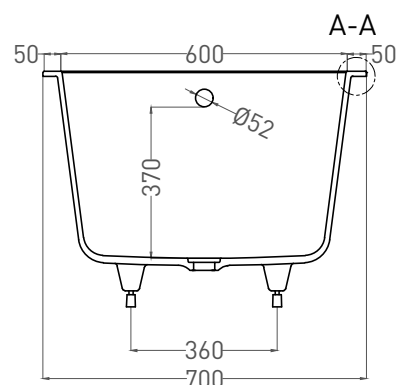

ORLANDA 160x70

ВАННА ВСТРАИВАЕМАЯ 102015G / 102015M

Дизайн: Salini SRL

salini
L'ANIMA DELL'ACQUA

Размеры: 1600 x 700 x 590 / 610 мм

Вес нетто / брутто: 70 / 121 кг, 77 / 128 кг

Объём до перелива: 237 л

Глубина до перелива: 370 мм

Материал: S-Sense

Покрытие: глянцевое / матовое

Цвет: RAL / белый

Комплектация: ванна, регулируемые ножки до 2 см

Требуемый смеситель: настенный / напольный

Гарантия: 10 лет

Производство: Италия / Россия

Salini SRL

20122 Italia, Milano, Largo Ildefonso Schuster, 1

info@salini-srl.com

www.salini-srl.com

© Salini SRL - All rights reserved

Все права защищены. Несанкционированное копирование, публикация, полное или частичное воспроизведение запрещены.