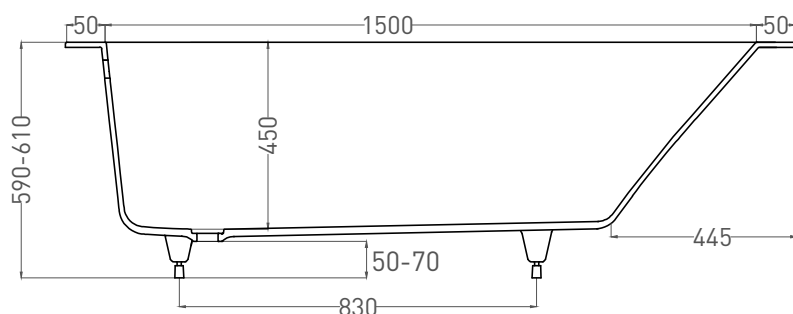

ORLANDA 160x70

ВАННА ВСТРАИВАЕМАЯ 102015G / 102015M

Дизайн: Salini SRL

salini
L'ANIMA DELL'ACQUA

Размеры: 1600 x 700 x 590 / 610 мм

Вес нетто / брутто: 70 / 121 кг, 77 / 128 кг

Объём до перелива: 237 л

Глубина до перелива: 370 мм

Материал: S-Sense

Покрытие: глянцевое / матовое

Цвет: RAL / белый

Комплектация: ванна, регулируемые ножки до 2 см

Требуемый смеситель: настенный / напольный

Гарантия: 10 лет

Производство: Италия / Россия

Salini SRL

20122 Italia, Milano, Largo Ildefonso Schuster, 1

info@salini-srl.com

www.salini-srl.com

© Salini SRL - All rights reserved

Все права защищены. Несанкционированное копирование, публикация, полное или частичное воспроизведение запрещены.