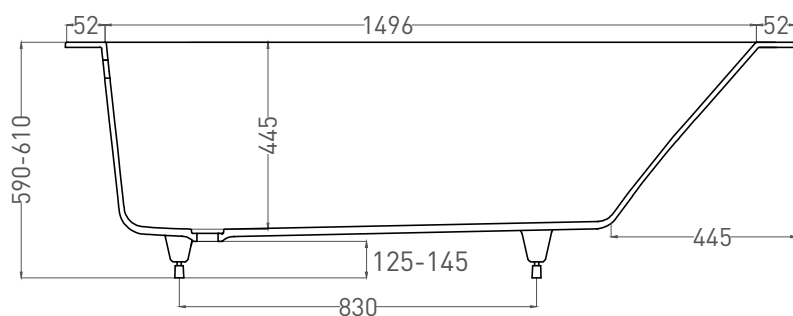

ORLANDA 160x70

ВАННА ВСТРАИВАЕМАЯ 102025M

Дизайн: Salini SRL

salini
L'ANIMA DELL'ACQUA

Размеры: 1600 x 690 x 590 / 610 мм

Вес нетто / брутто: 57 / 108 кг

Объём до перелива: 237 л

Глубина до перелива: 370 мм

Материал: S-Stone

Покрытие: матовое

Цвет: RAL / белый

Комплектация: ванна, регулируемые ножки до 2 см

Требуемый смеситель: настенный / напольный

Гарантия: 10 лет

Производство: Италия / Россия

Salini SRL

20122 Italia, Milano, Largo Ildefonso Schuster, 1

info@salini-srl.com

www.salini-srl.com

© Salini SRL - All rights reserved

Все права защищены. Несанкционированное копирование, публикация, полное или частичное воспроизведение запрещены.