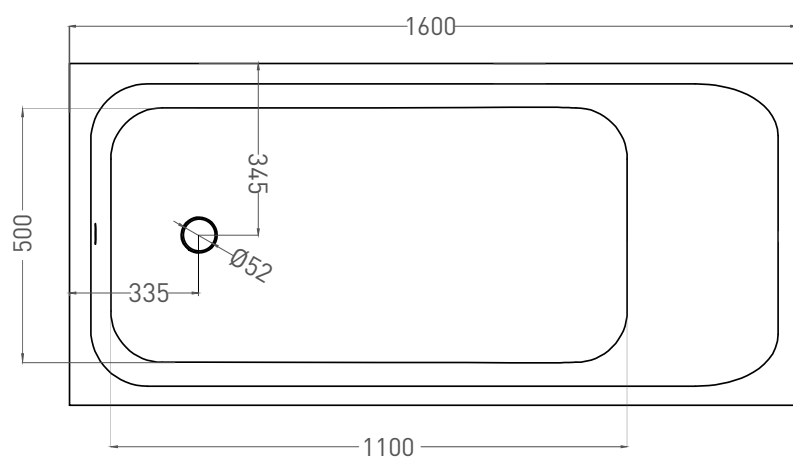

ORLANDA 160x70

ВАННА ВСТРАИВАЕМАЯ 102025M

Дизайн: Salini SRL

salini
L'ANIMA DELL'ACQUA

Размеры: 1600 x 690 x 590 / 610 мм

Вес нетто / брутто: 57 / 108 кг

Объём до перелива: 237 л

Глубина до перелива: 370 мм

Материал: S-Stone

Покрытие: матовое

Цвет: RAL / белый

Комплектация: ванна, регулируемые ножки до 2 см

Требуемый смеситель: настенный / напольный

Гарантия: 10 лет

Производство: Италия / Россия

Salini SRL

20122 Italia, Milano, Largo Ildefonso Schuster, 1

info@salini-srl.com

www.salini-srl.com

© Salini SRL - All rights reserved

Все права защищены. Несанкционированное копирование, публикация, полное или частичное воспроизведение запрещены.