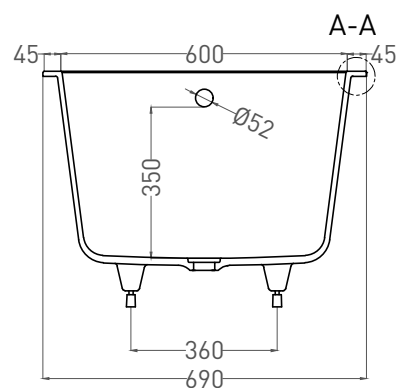

ORLANDA 160x70

ВАННА ВСТРАИВАЕМАЯ 102025M

Дизайн: Salini SRL

salini
L'ANIMA DELL'ACQUA

Размеры: 1600 x 690 x 590 / 610 мм

Вес нетто / брутто: 57 / 108 кг

Объём до перелива: 237 л

Глубина до перелива: 370 мм

Материал: S-Stone

Покрытие: матовое

Цвет: RAL / белый

Комплектация: ванна, регулируемые ножки до 2 см

Требуемый смеситель: настенный / напольный

Гарантия: 10 лет

Производство: Италия / Россия

Salini SRL

20122 Italia, Milano, Largo Ildefonso Schuster, 1

info@salini-srl.com

www.salini-srl.com

© Salini SRL - All rights reserved

Все права защищены. Несанкционированное копирование, публикация, полное или частичное воспроизведение запрещены.