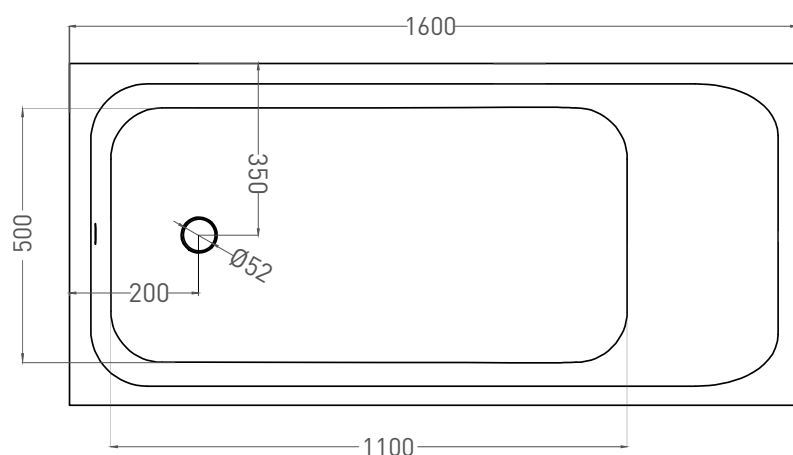

ORLANDA 160x70

ВАННА ВСТРАИВАЕМАЯ 102015G / 102015M

Дизайн: Salini SRL

salini
L'ANIMA DELL'ACQUA

Размеры: 1600 x 700 x 590 / 610 мм

Вес нетто / брутто: 70 / 121 кг, 77 / 128 кг

Объём до перелива: 237 л

Глубина до перелива: 370 мм

Материал: S-Sense

Покрытие: глянцевое / матовое

Цвет: RAL / белый

Комплектация: ванна, регулируемые ножки до 2 см

Требуемый смеситель: настенный / напольный

Гарантия: 10 лет

Производство: Италия / Россия

Salini SRL

ORLANDA 160x70

ВАННА ВСТРАИВАЕМАЯ 102025M

Дизайн: Salini SRL

salini
L'ANIMA DELL'ACQUA

Размеры: 1600 x 690 x 590 / 610 мм

Вес нетто / брутто: 57 / 108 кг

Объём до перелива: 237 л

Глубина до перелива: 370 мм