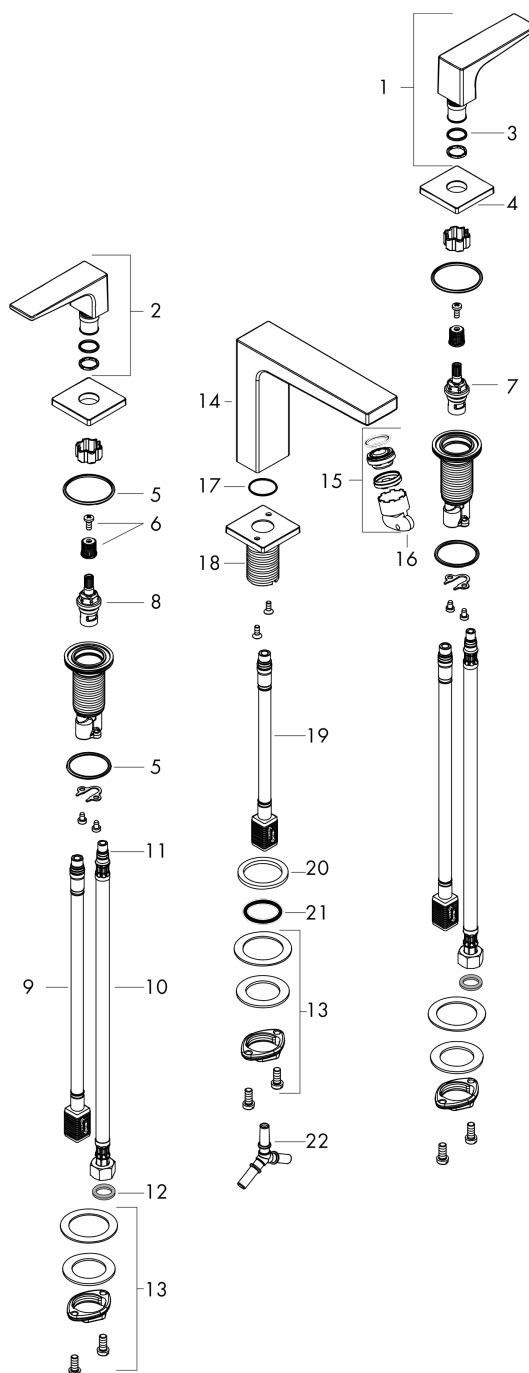

Metropol

Смеситель для раковины 160, на 3 отверстия, с рычаговыми ручьяками, со сливным клапаном Push-Open

Поверхности : матовый черный Артикульный номер: 32515670

Описание

Характеристики

- состоит из: смеситель для раковины, на 3 отверстия, слив/перелив
- ComfortZone 160
- выступ 152 мм
- максимальный расход воды при 3 бар: 5 л/мин
- с керамическими вентилями для горячей/холодной воды 90°
- подходит для проточных водонагревателей
- материал сливного набора: металл
- вид соединения: соединительные шланги G 3/8
- сливной клапан Push-Open G 1 1/4

Технология

Награды за дизайн

Продукт

Чертеж

График расхода воды

Metropol

Смеситель для раковины 160, на 3 отверстия, с рычаговыми ручками, со сливным клапаном Push-Open

Поверхности : матовый черный

Артикульный номер: 32515670

Покомпонентное изображение

Год выпуска: >07/19

Metropol

Смеситель для раковины 160, на 3 отверстия, с рычаговыми ручками, со сливным клапаном Push-Open

Поверхности : матовый черный Артикульный номер: 32515670

Перечень запасных частей

Год выпуска: >07/19

Позиция	Описание	Артикульный номер	PC	PU
1	handle for cold water	92917670	-	1
2	handle for hot water	92916670	-	1
3	O-Ring 14x1,5	98201000	-	1
4	escutcheon	92915670	-	1
5	O-ring 33x2,5	92907000	-	1
6	handle fixing set	98932000	-	1
7	shut off unit left closing	95366000	-	1
8	shut off unit right closing	98817000	-	1
9	connection hose 400 mm M10x1	92914000	-	1
10	connection hose 450 mm M8x0,75 G3/8	97206000	-	1
11	O-ring 7x1,5	98422000	-	1
12	sealing set	95581000	-	1
13	fixing set (Ø 28)	92909000	-	1
14	spout 160 mm	93158670	-	1
15	aerator M24x1 (5 l/min)	92996000	-	1
16	service tool	95661000	-	1
17	O-ring 21x1,5	98219000	-	1
18	escutcheon for spout	92906670	-	1
19	connection hose 200 mm M10x1	92913000	-	1
20	flat seal	98749000	-	1
21	O-ring 26x4	92191000	-	1
22	hose connection angel	92905000	-	1
a	push-open waste set	50100670	-	1