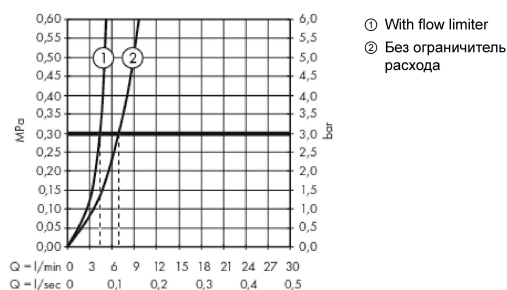

Технология

Награды за дизайн

Продукт

Чертеж

График расхода воды

Metropol

Смеситель для раковины 160, на 3 отверстия, с рычаговыми ручками, со сливным клапаном Push-Open

Поверхности : матовый черный