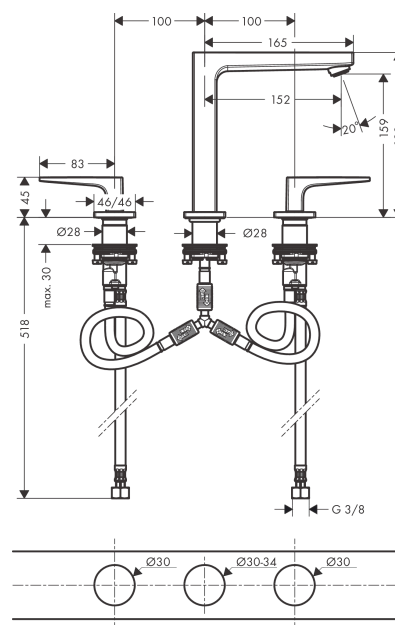

Metropol

Смеситель для раковины 160, на 3 отверстия, с рычаговыми ручьяками, со сливным клапаном Push-Open

Поверхности : матовый черный Артикульный номер: 32515670

Описание

Характеристики

- состоит из: смеситель для раковины, на 3 отверстия, слив/перелив
- ComfortZone 160
- выступ 152 мм
- максимальный расход воды при 3 бар: 5 л/мин
- с керамическими вентилями для горячей/холодной воды 90°
- подходит для проточных водонагревателей
- материал сливного набора: металл
- вид соединения: соединительные шланги G 3/8
- сливной клапан Push-Open G 1 1/4

Технология

Награды за дизайн

Продукт

Чертеж

График расхода воды

Metropol

Смеситель для раковины 160, на 3 отверстия, с рычаговыми ручками, со сливным клапаном Push-Open

Поверхности : матовый черный

Артикульный номер: 32515670

Покомпонентное изображение

Год выпуска: >07/19

Metropol

Смеситель для раковины 160, на 3 отверстия, с рычаговыми ручками, со сливным клапаном Push-Open

Поверхности : матовый черный Артикульный номер: 32515670

Перечень запасных частей

Год выпуска: >07/19

Позиция	Описание	Артикульный номер	PC	PU
1	handle for cold water	92917670	-	1
2	handle for hot water	92916670	-	1
3	O-Ring 14x1,5	98201000	-	1
4	escutcheon	92915670	-	1
5	O-ring 33x2,5	92907000	-	1
6	handle fixing set	98932000	-	1
7	shut off unit left closing	95366000	-	1
8	shut off unit right closing	98817000	-	1
9	connection hose 400 mm M10x1	92914000	-	1
10	connection hose 450 mm M8x0,75 G3/8	97206000	-	1
11	O-ring 7x1,5	98422000	-	1
12	sealing set	95581000	-	1
13	fixing set (Ø 28)	92909000	-	1
14	spout 160 mm	93158670	-	1
15	aerator M24x1 (5 l/min)	92996000	-	1
16	service tool	95661000	-	1
17	O-ring 21x1,5	98219000	-	1
18	escutcheon for spout	92906670	-	1
19	connection hose 200 mm M10x1	92913000	-	1
20	flat seal	98749000	-	1
21	O-ring 26x4	92191000	-	1
22	hose connection angel	92905000	-	1
a	push-open waste set	50100670	-	1