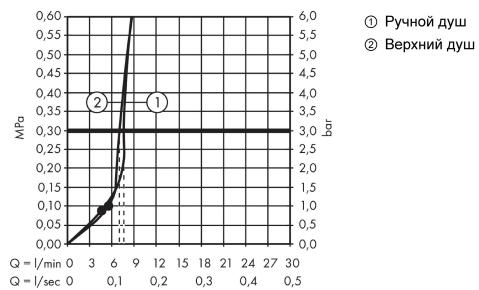

Crometta S
Showerpipe 240 1jet EcoSmart 9 л/мин с термостатом
 Поверхности : **хром** Артикульный номер: **27268000**

График расхода воды

Crometta S
Showerpipe 240 1jet EcoSmart 9 л/мин с термостатом
 Поверхности : **хром** Артикульный номер: **27268000**