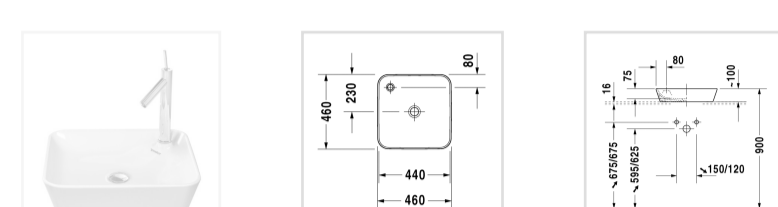

## Starck 1 Раковина

Раковина, 232246

- ↓ Инструкция по уходу
- ↓ Монтажная инструкция
- ↓ [Руководство по эксплуатации](#)
- CAD и данные по планированию

Номер артикула 232246

**шлифованный вариант, без перелива, с подиумом для смесителя, 460 мм**

## Размеры

460 мм