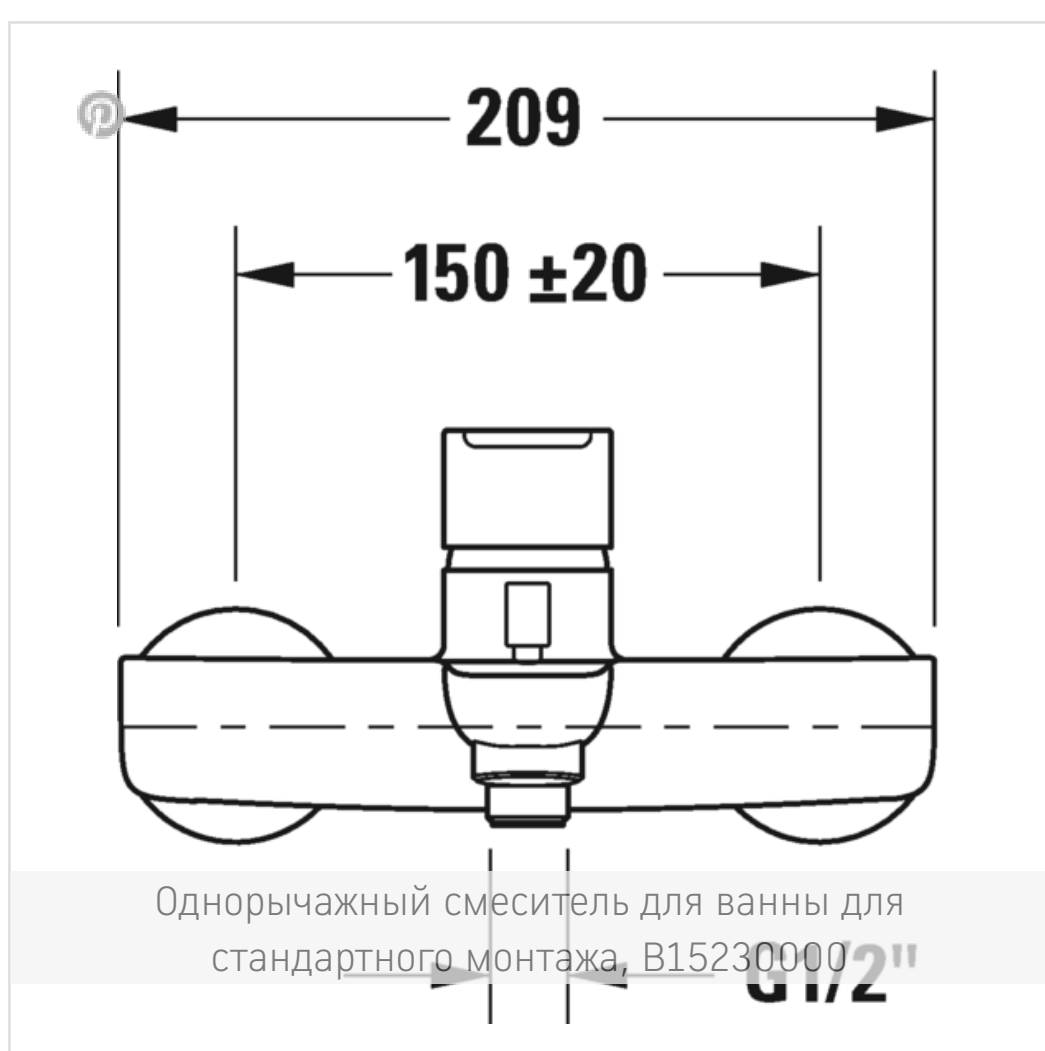

← В.1

В.1 Однорычажный ...

Узнать еще

Ознакомьтесь с сери...

В.1 Однорычажный смеситель для ванны для стандартного монтажа

- ↓ [Монтажная инструкция](#)
- ↓ [Руководство по эксплуатации](#)
- [CAD и данные по планированию](#)

Номер артикула В15230000

керамический картридж, клапан обратного тока в муфте шланга, излив с расходом воды 20,6 л/мин (3 бара), стандартная струя, переходник для шланга DN15, соединительный патрубок размер DN15, при выключении перепускной клапан переключает ручной душ на излив ванны, рекомендуемое рабочее давление 3-5 бар, поверхность хромированная