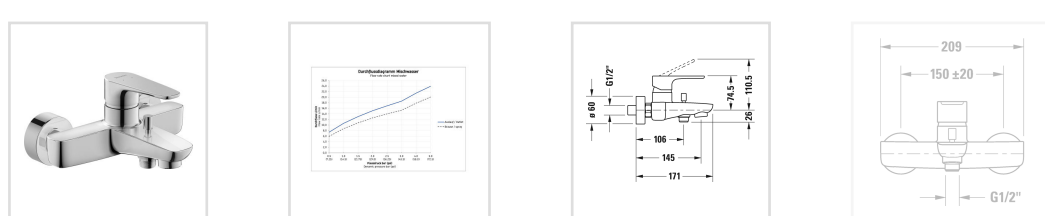

← В.1

В.1 Однорычажный ...

Узнать еще

Ознакомьтесь с сери...

В.1 Однорычажный смеситель для ванны для стандартного монтажа

- ↓ [Монтажная инструкция](#)
- ↓ [Руководство по эксплуатации](#)
- [CAD и данные по планированию](#)

Номер артикула В15230000

керамический картридж, клапан обратного тока в муфте шланга, излив с расходом воды 20,6 л/мин (3 бара), стандартная струя, переходник для шланга DN15, соединительный патрубок размер DN15, при выключении перепускной клапан переключает ручной душ на излив ванны, рекомендуемое рабочее давление 3-5 бар, поверхность хромированная

Варианты

подключение с помощью эксцентров, штихмас 150 мм ± 20 мм, шланг с расходом воды 14,3 л/мин (3 бара) В15230000010

Цвета

[Отправить запрос в магазин →](#)

Узнать еще

В.1. – элегантно и всегда актуально

Элегантно и всегда актуально – серия смесителей В.1 от Duravit

Узнаваемые обтекаемые формы для частного и коммерческого сектора. Плавные контуры, привлекательные и всегда элегантные – это серия смесителей В.1 от Duravit. В.1 предлагает удобные функции, простоту пользования и универсальную линейку смесителей для стандартного применения: для умывальников, душа, ванн и биде.