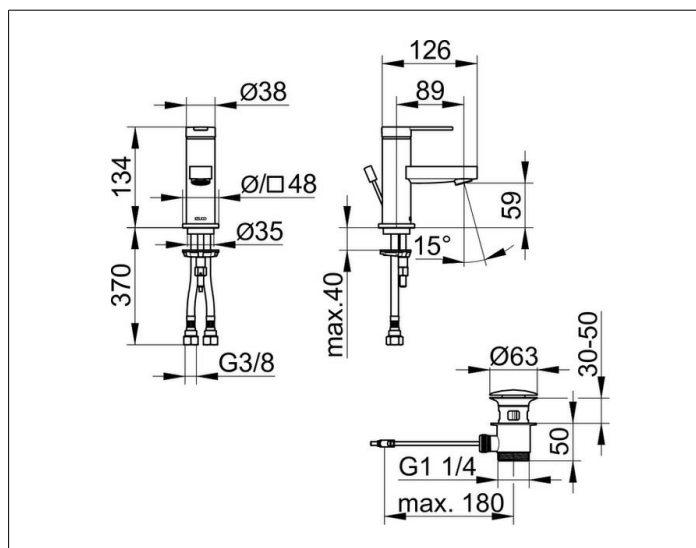

IXMO

5950437300 Однорычажный смеситель для умывальника 60

ИЗДЕЛИЕ

ЧЕРТЕЖ

ОПИСАНИЕ ИЗДЕЛИЯ

с гарнитурой для слива и донным клапаном 1 1/4 дюйма,
с розеткой (круглой и квадратной),
монтаж на одно отверстие с системой быстрого монтажа,
керамический картридж, аэратор M 24x1,
угол наклона струи регулируется,
гибкая подводка 435 мм, G 3/8 дюйма,
поток воды ограничен 7,6 л/мин.

ПОВЕРХНОСТЬ

черный матовый

ГАБАРИТЫ

IXMO Flat, Rosette rund/eckig