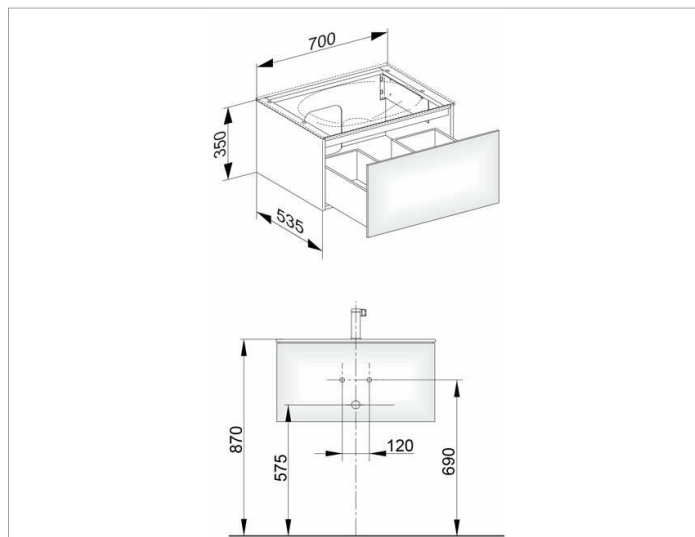

Edition 11

31341XX0100 Тумба под умывальник

ИЗДЕЛИЕ

ЧЕРТЕЖ

ОПИСАНИЕ ИЗДЕЛИЯ

подходит к керамическому умывальнику арт. 311140 и к умывальнику из варикора на заказ, 1 выдвижной фронт с нажимным открыванием Push-to-Open дополнительно с внутренней светодиодной подсветкой автоматическое вкл./выкл., теплый белый свет.

поверхность

37, 38, 39

Габариты

700 x 350 x 535 mm