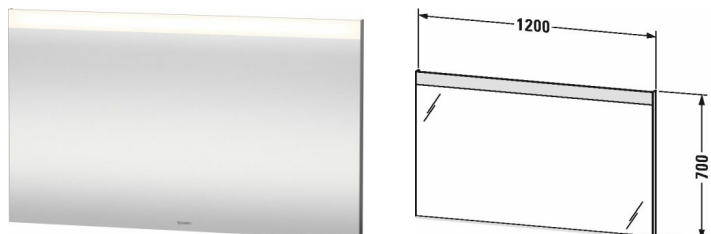

Light and mirror Зеркало с подсветкой # LM7848

|< 1200 мм >|

Зеркало с подсветкой	Размеры	Вес	Номер заказа
версия "better", IP 44, LED одинарная полоса подсветки, 1 сенсорный выключатель справа внизу, LED (срок эксплуатации >30 000 часов), LED подсветка, стационарно установленная, Класс энергопотребления: A++, LED модуль, цветовая температура 4000 К, 17 Вт			
Цвета			
Вариант	1200 x 35 мм		LM7848
Справка Расстояние между сенсором и отражающей поверхностью = мин. 75 мм			