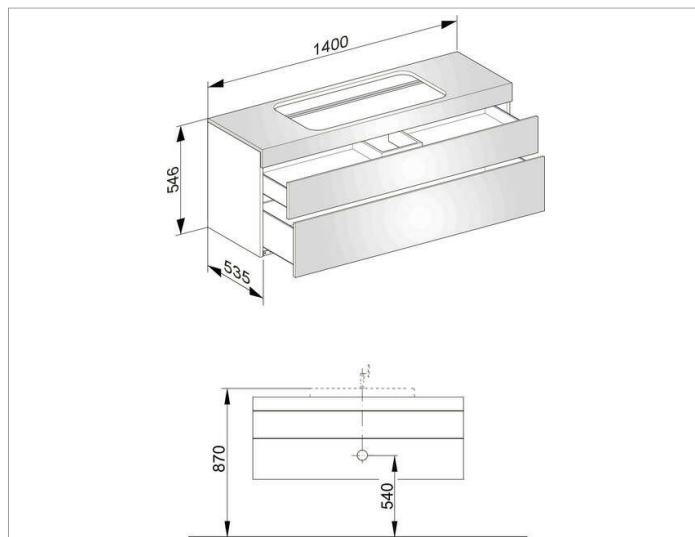

Edition 400

31583YY0000 Тумба под умывальник

ИЗДЕЛИЕ

ЧЕРТЕЖ

ОПИСАНИЕ ИЗДЕЛИЯ

без отверстия под смеситель, подходит к керамическому умывальнику арт. 31580, 2 фронтальных выдвижных ящика с нажимным открыванием Push-to-Open и доводчиком, вкл. пластиковый сифон 1 1/4 x 32

поверхность

11, 14, 15, 17, 18, 27, 28,30, 70, 71, 72, 73, 74, 75

Габариты

1400 x 546 x 535 mm

ВНИМАНИЕ!

Для внутреннего оснащения выдвижных ящиков дополнительно имеются разделители разных размеров под заказ, см. систему оснащения слив арт. 31599.