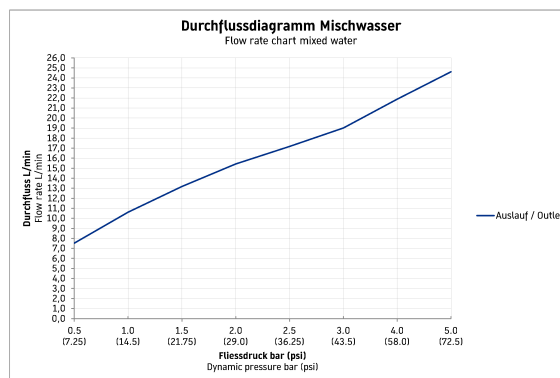

## C.1 Излив для ванны # C152400090..

Излив для ванны	Размеры	Вес	Номер заказа
излив 205 мм, квадратная накладка			
<b>Цвета</b>			
10 Хром 46 Black Matt			
<b>Вариант</b>			
поверхность хромированная, соединительный патрубок размер DN15, расход воды 19,0 л/мин (3 бара), уровень шума I			C152400090..

Все чертежи содержат необходимые размеры с соблюдением стандартных допусков. Они указаны в мм и не являются обязательными. Точные размеры, в частности для монтажа по индивидуальному заказу, можно получить только по готовому изделию.