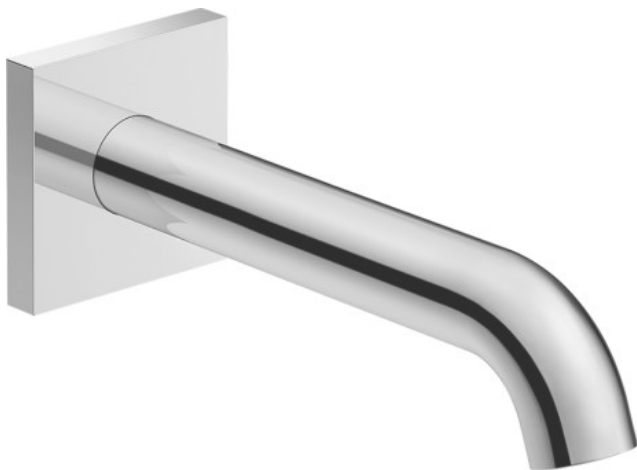

## C.1 Излив для ванны # C152400090..

Излив для ванны	Размеры	Вес	Номер заказа
излив 205 мм, квадратная накладка			
<b>Цвета</b>			
10 Хром 46 Black Matt			
<b>Вариант</b>			
поверхность хромированная, соединительный патрубок размер DN15, расход воды 19,0 л/мин (3 бара), уровень шума I			C152400090..