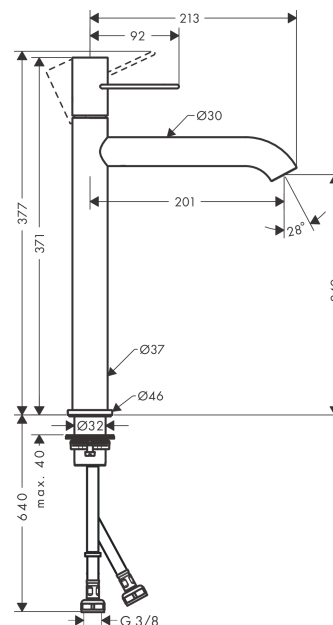

AXOR Uno

Смеситель для раковины, однорычажный, 250, с ручкой-петлей, с незапираемым сливным набором

Поверхности : хром Артикульный номер: 38034000

Описание

Характеристики

- состоит из: однорычажный смеситель для раковины, слив/перелив
- ComfortZone 250
- выступ 201 мм
- обычная струя
- расход воды при 3 барах: 5 л/мин
- керамический узел смешивания
- регулируемое ограничение температуры
- подходит для проточных водонагревателей
- сливной набор без опции перекрытия стока
- вид соединения: соединительные шланги G 3/8

Технология

Продукт

Чертеж

График расхода воды

- ① With flow limiter
- ② Без ограничитель расхода