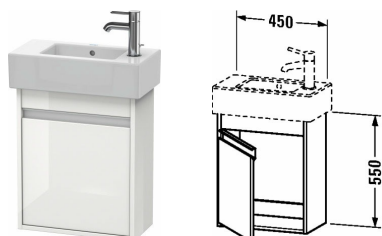

Ketho Тумбочка подвесная # KT6629 L/R

| < 450 мм > |

Тумбочка подвесная	Размеры	Вес	Номер заказа
1 дверца, для Vero # 070350 , 550 мм			
Цвета			
M07 Бетонно-серый матовый декор M09 Светло-голубой матовый декор M14 Терра, декор M18 Белый матовый, декор M21 Орех темный декор M22 Белый глянцевый декор M31 Сосна серебристая, декор M43 Базальт матовый, декор M49 Графит матовый, декор M51 Сосна коричневая, декор M52 Европейский дуб, декор M53 Каштан темный, декор M75 Лен, декор M79 Орех натуральный, декор M91 Серо-коричневый декор			
Вариант			
	450 x 225 мм		KT6629 L/R
Справка			
Необходимые данные для заказа:, - петли дверцы слева (L) /справа (R)			
Соответствующая продукция			
Умывальник для рук, мебельный умывальник для рук с переливом, с плоскостью под смеситель, глазуровка снизу, 500 x 250 мм	500 x 250 мм		070350