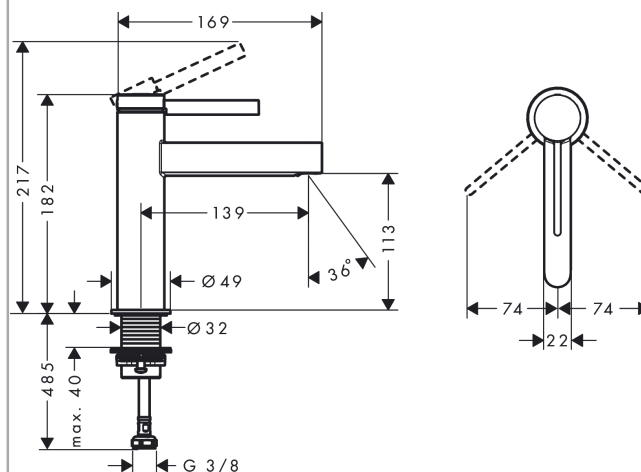

Finoris

Смеситель для раковины, однорычажный, 110 со сливным клапаном Push-Open

Поверхности : **хром** Артикульный номер: **76023000**

Описание

Характеристики

- состоит из: однорычажный смеситель для раковины, слив/перелив
- ComfortZone 110
- выступ 139 мм
- тип струи: ламинарная струя
- максимальный расход воды при 3 бар: 5 л/мин
- керамический узел смешивания
- регулируемое ограничение температуры
- подходит для проточных водонагревателей
- сливной клапан Push-Open G 1 ¼
- материал сливного набора: металл
- вид соединения: соединительные шланги G ¾

Технология

Награды за дизайн

reddot winner 2021

Продукт

Чертеж

График расхода воды

Finoris

Смеситель для раковины, однорычажный, 110 со сливным клапаном Push-Open

Поверхности : **хром** Артикульный номер: **76023000**

Покомпонентное изображение

Год выпуска: >06/21

Finoris

Смеситель для раковины, однорычажный, 110 со сливным клапаном Push-Open

Поверхности : хром Артикульный номер: 76023000

Перечень запасных частей

Год выпуска: >06/21

Позиция	Описание	Артикульный номер	PC	PU
1	handle	94266000	-	1
2	screw cover	93735460	-	1
3	hollow set screw M5x5	98446000	-	1
4	flange	93737000	-	1
5	nut	92926000	-	1
6	O-ring 30x1,5	98433000	-	1
7	O-ring 29x2	98391000	-	1
8	O-ring 25x1,5	98146000	-	1
9	cartridge, assy	93760000	-	1
10	seal	93383000	-	1
11	adapter for cartridge	98866000	-	1
12	spray former	93973000	-	1
13	special tool	98987000	-	1
14	escutcheon	94265000	-	1
15	flat seal	98749000	-	1
16	fixing set (Ø 32)	13961000	-	1
17	lever collar	97548000	-	1
18	connection hose 600 mm M8x0,75 G3/8	96556000	-	1
19	O-ring 6,6x1,6	93019000	-	1
a	push-open waste set	50100000	-	1
b	fixation extension 35 mm	13898000	-	1