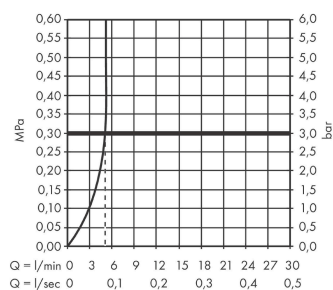

Технология

Награды за дизайн

reddot winner 2021

Продукт

Чертеж

График расхода воды

Finoris

Смеситель для раковины, однорычажный, 110 со сливным клапаном Push-Open