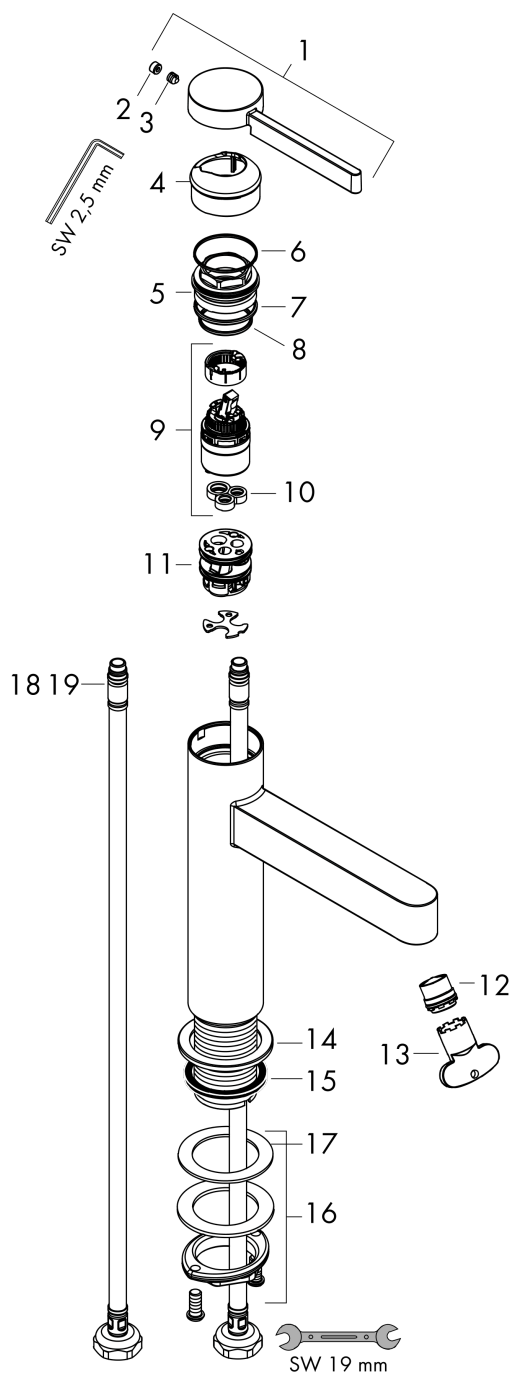

Finoris

Смеситель для раковины, однорычажный, 110 со сливным клапаном Push-Open

Поверхности : **хром** Артикульный номер: **76023000**

Описание

Характеристики

- состоит из: однорычажный смеситель для раковины, слив/перелив
- ComfortZone 110
- выступ 139 мм
- тип струи: ламинарная струя
- максимальный расход воды при 3 бар: 5 л/мин
- керамический узел смешивания
- регулируемое ограничение температуры
- подходит для проточных водонагревателей
- сливной клапан Push-Open G 1 ¼
- материал сливного набора: металл
- вид соединения: соединительные шланги G ¾

Технология

Награды за дизайн

reddot winner 2021

Продукт

Чертеж

График расхода воды

Finoris

Смеситель для раковины, однорычажный, 110 со сливным клапаном Push-Open

Поверхности : **хром** Артикульный номер: **76023000**

Покомпонентное изображение

Год выпуска: >06/21

Finoris

Смеситель для раковины, однорычажный, 110 со сливным клапаном Push-Open

Поверхности : хром Артикульный номер: 76023000

Перечень запасных частей

Год выпуска: >06/21

Позиция	Описание	Артикульный номер	PC	PU
1	handle	94266000	-	1
2	screw cover	93735460	-	1
3	hollow set screw M5x5	98446000	-	1
4	flange	93737000	-	1
5	nut	92926000	-	1
6	O-ring 30x1,5	98433000	-	1
7	O-ring 29x2	98391000	-	1
8	O-ring 25x1,5	98146000	-	1
9	cartridge, assy	93760000	-	1
10	seal	93383000	-	1
11	adapter for cartridge	98866000	-	1
12	spray former	93973000	-	1
13	special tool	98987000	-	1
14	escutcheon	94265000	-	1
15	flat seal	98749000	-	1
16	fixing set (Ø 32)	13961000	-	1
17	lever collar	97548000	-	1
18	connection hose 600 mm M8x0,75 G3/8	96556000	-	1
19	O-ring 6,6x1,6	93019000	-	1
a	push-open waste set	50100000	-	1
b	fixation extension 35 mm	13898000	-	1