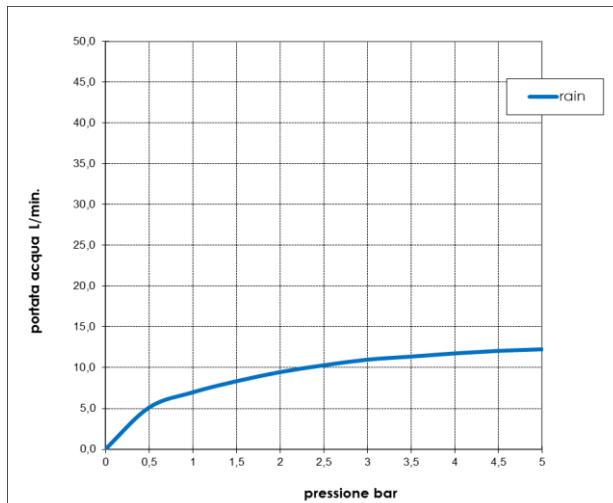

Codice - Code:	Descrizione - Description:
B00802 Sincronia/1 Ø 100	Doccia monogetto Ø 100 mm Single function handshower Ø 100 mm Handbrause mit Regenstrahl Ø 100 mm Douchette jet pluie Ø 100 mm
Tecnologia - Technology:	Mango ducha chorro lluvia Ø 100 mm Душевая лейка Ø 100 мм
	

Grafico di portata - Flow rate diagram

	rain
0	0,0
0,5	5,1
1	7,0
1,5	8,4
2	9,5
2,5	10,3
3	11,0
3,5	11,4
4	11,8
4,5	12,1
5	12,3
pressione bar	portata L/min

Caratteristiche idrauliche - Hydraulic features

	Pressione Pressure	Portata Flow rate	Temperatura Temperature	Solo per miscelatori termostatici Only for thermostatic mixers	
min	1 bar	--	--	Blocco di sicurezza Safety lock	--
max	5 bar	--	<70°C	Temperatura acqua fredda Cold water temperature	--
consigliata recommended	2-3 bar	7 L/min	--	Temperatura acqua calda Hot water temperature	--