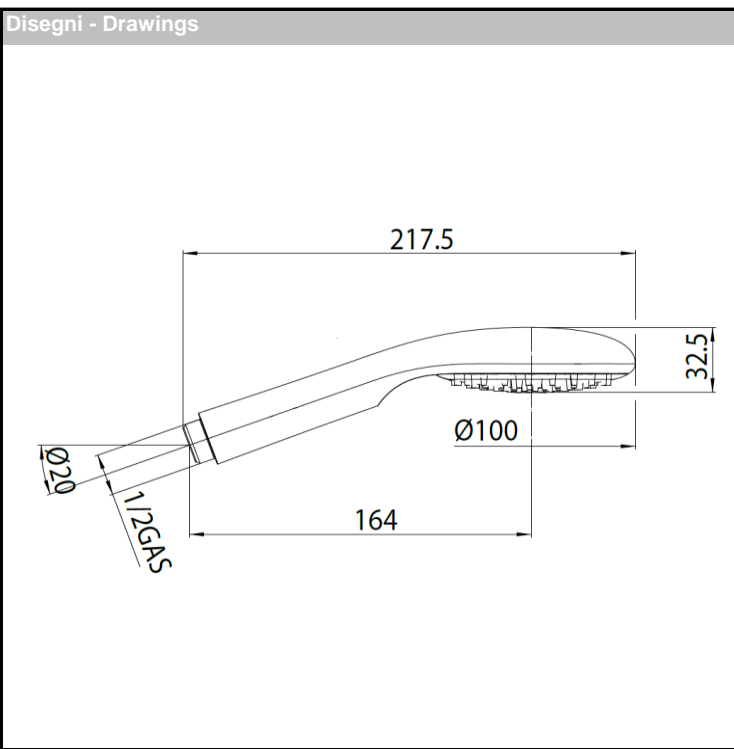

Codice - Code:	Descrizione - Description:
B00802 Sincronia/1 Ø 100	Doccia monogetto Ø 100 mm Single function handshower Ø 100 mm Handbrause mit Regenstrahl Ø 100 mm Douchette jet pluie Ø 100 mm
Tecnologia - Technology:	Mango ducha chorro lluvia Ø 100 mm Душевая лейка Ø 100 мм
	

Grafico di portata - Flow rate diagram

	rain
0	0,0
0,5	5,1
1	7,0
1,5	8,4
2	9,5
2,5	10,3
3	11,0
3,5	11,4
4	11,8
4,5	12,1
5	12,3
pressione bar	portata L/min

Caratteristiche idrauliche - Hydraulic features

Materiali - Materials

Doccia: corpo in plastica e ugelli in silicone

Handshower: Plastic body and silicone nozzles

Certificazioni - Certifications

Conformità - Conformity

EN 1112; Chrome plating - EN 248;