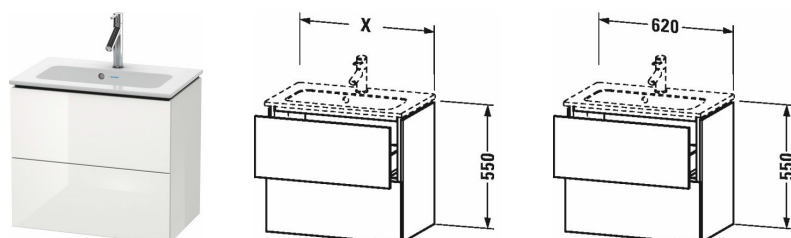

L-Cube Тумбочка подвесная компакт # LC6256

| < 620 мм > |

Тумбочка подвесная компакт	Размеры	Вес	Номер заказа
2 выдвижных ящика, верхний ящик, вкл. вырез и крышку для сифона, для ME by Starck # 234263			
Цвета			
M07 Бетонно-серый матовый декор M09 Светло-голубой матовый декор M11 Кашемировый дуб M12 Дуб брашированный, натуральный шпон M13 Американский орех, натуральный шпон M14 Терра, декор M18 Белый матовый, декор M21 Орех темный декор M22 Белый глянцевый декор M31 Сосна серебристая, декор M38 Доломитово-серый глянцевый лак M40 Черный глянцевый лак M43 Базальт матовый, декор M47 Каменно-синий глянцевый лак M49 Графит матовый, декор M51 Сосна коричневая, декор M52 Европейский дуб, декор M53 Каштан темный, декор M69 Орех брашированный (натуральный шпон) M71 Средиземноморский дуб M72 Дуб брашированный, натуральный шпон M75 Лен, декор M79 Орех натуральный, декор M80 Graphit Super Matt M85 Белый глянцевый лак M86 Капучино глянцевый лак M89 Фланелево-серый глянцевый лак M90 Фланелево-серый шелковисто-матовый лак M91 Серо-коричневый декор			
Вариант			
620 x 391 мм			LC6256
Справка			
Рекомендуется малогабаритный сифон # 005076, Система разделителей не монтируется дополнительно, она должна быть установлена на фабрике., Необходимые данные для заказа:, - внутренние разделители да/нет, - орех 77 или клен 78			
Принадлежности			
Дополнительные модули Система разделителей из массива клена или ореха, для шкафчиков шириной 620 мм	620 мм		UV9806
Соответствующая продукция			
Малогабаритный сифон , 1 1/4" мм	1 1/4" мм		005076

L-Cube Тумбочка подвесная компакт # LC6256

|< 620 мм >|

Умывальник, умывальник для мебели компакт с
переливом, с плоскостью под смеситель, 630 x 400 мм

234263

Все чертежи содержат необходимые размеры с соблюдением стандартных допусков. Они указаны в мм и не являются обязательными. Точные размеры, в частности для монтажа по индивидуальному заказу, можно получить только по готовому изделию.