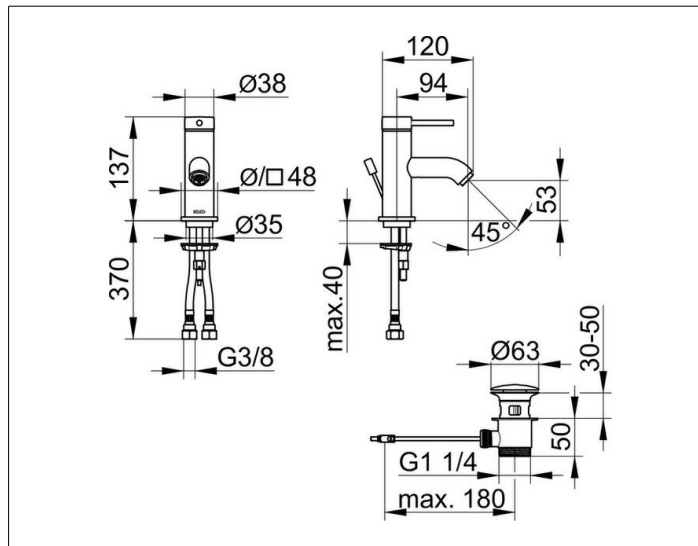

IXMO

5950401200 Однорычажный смеситель для умывальника 60

ИЗДЕЛИЕ

ЧЕРТЕЖ

ОПИСАНИЕ ИЗДЕЛИЯ

с гарнитурой для слива и донным клапаном 1 1/4 дюйма,
с розеткой (круглой и квадратной),
монтаж на одно отверстие с системой быстрого монтажа,
керамический картридж, аэратор M 20x1,
гибкая подводка 435 мм, G 3/8 дюйма,
поток воды ограничен 7,0 л/мин.

ПОВЕРХНОСТЬ

хром

ГАБАРИТЫ

IXMO Soft, Rosette rund/eckig