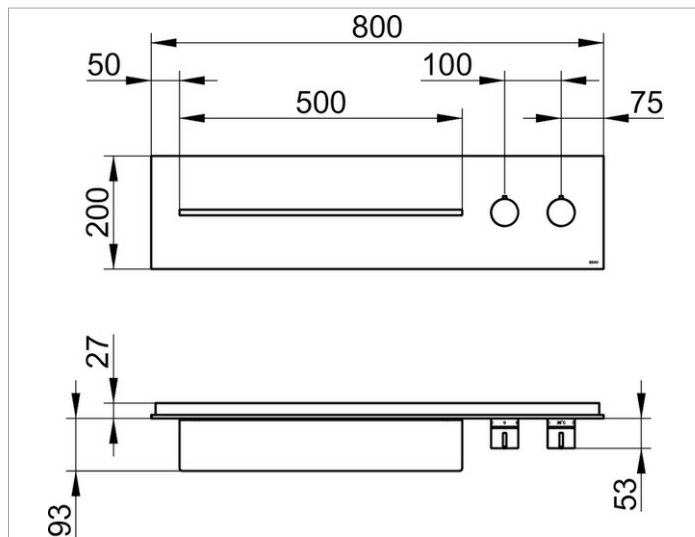

## ОПИСАНИЕ ИЗДЕЛИЯ

наружный комплект для управления на 2 потребителя состоит из:

- монтажной рамы
- наружной панели из закаленного стекла с рамой и с полочкой из массива алюминия
- ручки термостата с ограничителем температуры 38°
- рукоятки выключателя и переключателя

## Габариты

800 x 200 mm

## спецификации

KEUCO meTime\_spa shower and bath board with thermostat unit DN 20, 56162011402

Finish set for the regulation of 2 users, glass truffle, clear, model handles right, Complete with:

mounting frame (stainless steel),  
 Panel made of ESG glass,  
 External dimensions: 31-1/2" x 7-7/8",  
 one shelf made of aluminium (19-11/16" x 3-11/16" x 7/16"),  
 chrome-plated thermostat handle  
 with safety cut-off at 100° F,  
 shut-off handle, total depth 4-11/16"