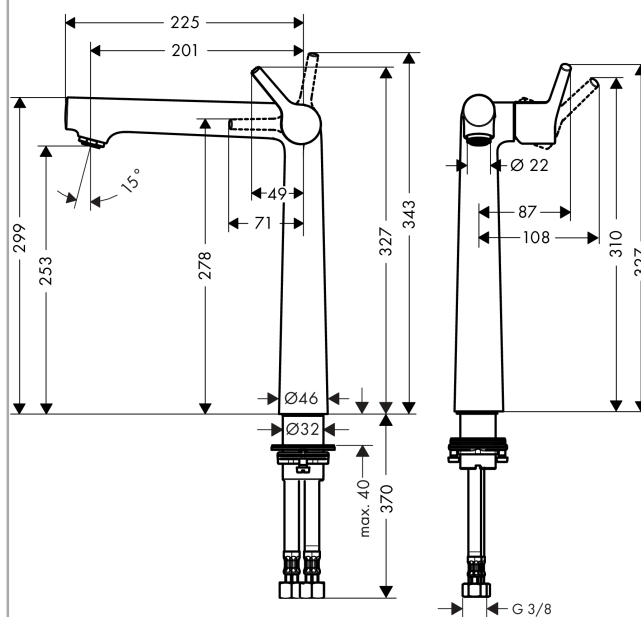

Talis S

Смеситель для раковины 250, однорычажный, без сливного набора

Поверхности : хром Артикулный номер: 72116000

Описание

Характеристики

- ComfortZone 250
- выступ 201 мм
- обычная струя
- расход воды при 3 барах: 5 л/мин
- керамический узел смешивания
- регулируемое ограничение температуры
- подходит для проточных водонагревателей
- вид соединения: соединительные шланги G 3/8

Технология

Продукт

Чертеж

График расхода воды