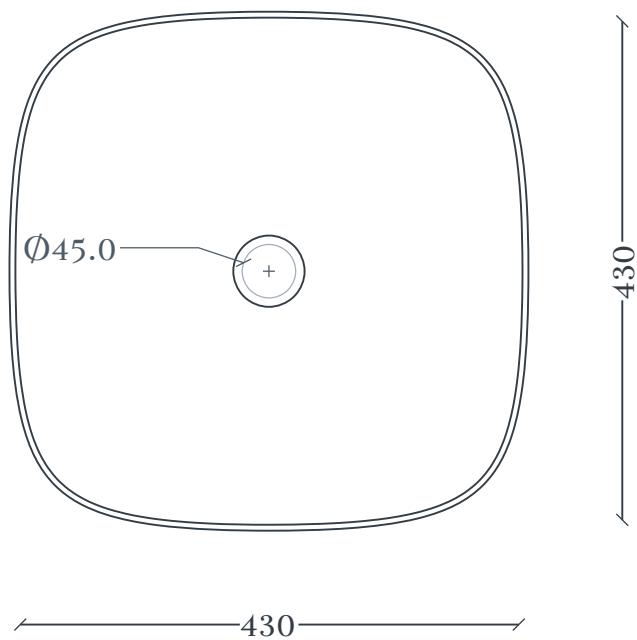

COGNAC QUADRO | COL006

Lavabo appoggio 43*43 H22
Countertop washbasin 43*43 H22

Peso: KG 15.5
Weight: KG 15.5

N.B. Le misure indicate possono subire una variazione dell'0,6% circa, dovuta ad usura stampi e a variazioni delle caratteristiche tecniche relative alle materie prime che compongono l'impasto.

N.B. Indicated size could have a variation of about 0,6% due to usure of the moulds or the variations of the materials' technical characteristics used in the mixture.

COGNAC QUADRO | COL006

Dima per scasso
Template for hole

Ingombro lavabo - Obstruction

Appoggio - Base

Scasso consigliato - Recommended size of hole