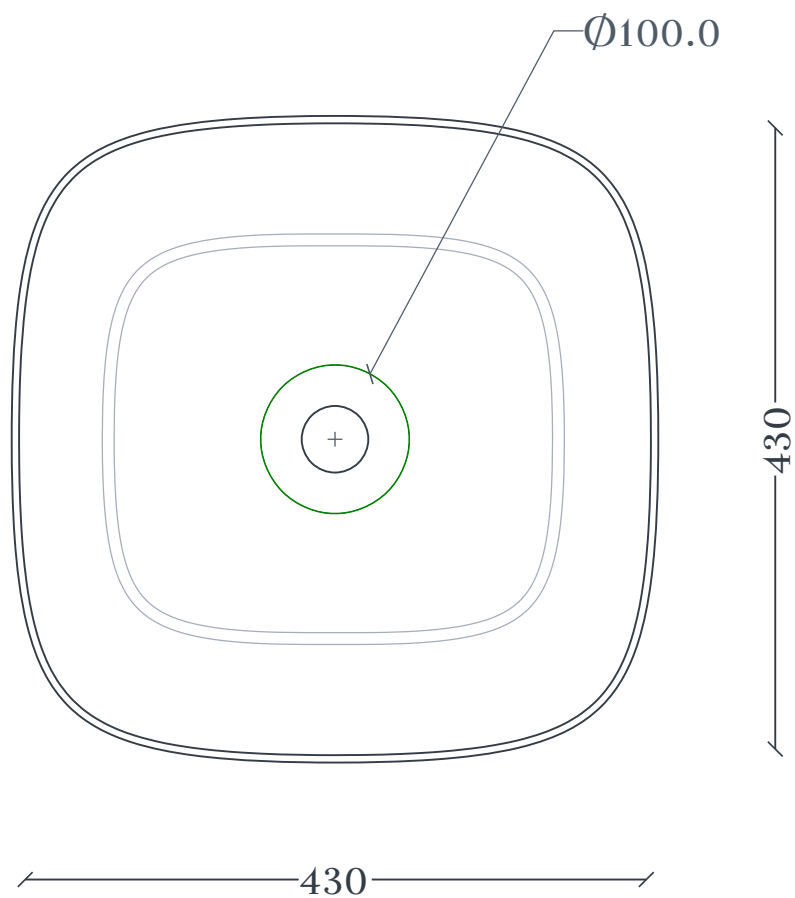

COGNAC QUADRO | COL006

Lavabo appoggio 43*43 H22
Countertop washbasin 43*43 H22

Peso: KG 15.5
Weight: KG 15.5

N.B. Le misure indicate possono subire una variazione dell'0,6% circa, dovuta ad usura stampi e a variazioni delle caratteristiche tecniche relative alle materie prime che compongono l'impasto.

N.B. Indicated size could have a variation of about 0,6% due to usure of the moulds or the variations of the materials' technical characteristics used in the mixture.

COGNAC QUADRO | COL006

Dima per scasso
Template for hole

Ingombro lavabo - Obstruction

Appoggio - Base

Scasso consigliato - Recommended size of hole