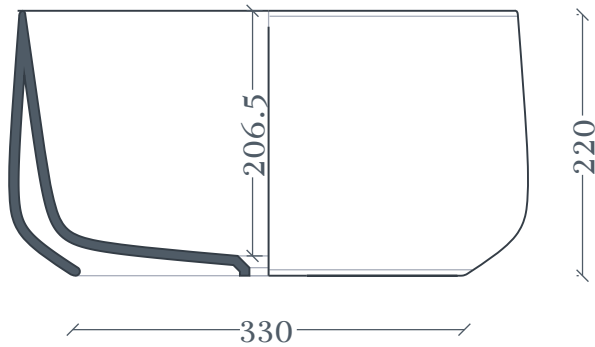

COGNAC QUADRO | COL006

Lavabo appoggio 43*43 H22
Countertop washbasin 43*43 H22

Peso: KG 15.5
Weight: KG 15.5

N.B. Le misure indicate possono subire una variazione dell'0,6% circa, dovuta ad usura stampi e a variazioni delle caratteristiche tecniche relative alle materie prime che compongono l'impasto.

N.B. Indicated size could have a variation of about 0,6% due to usure of the moulds or the variations of the materials' technical characteristics used in the mixture.

COGNAC QUADRO | COL006

Dima per scasso
Template for hole