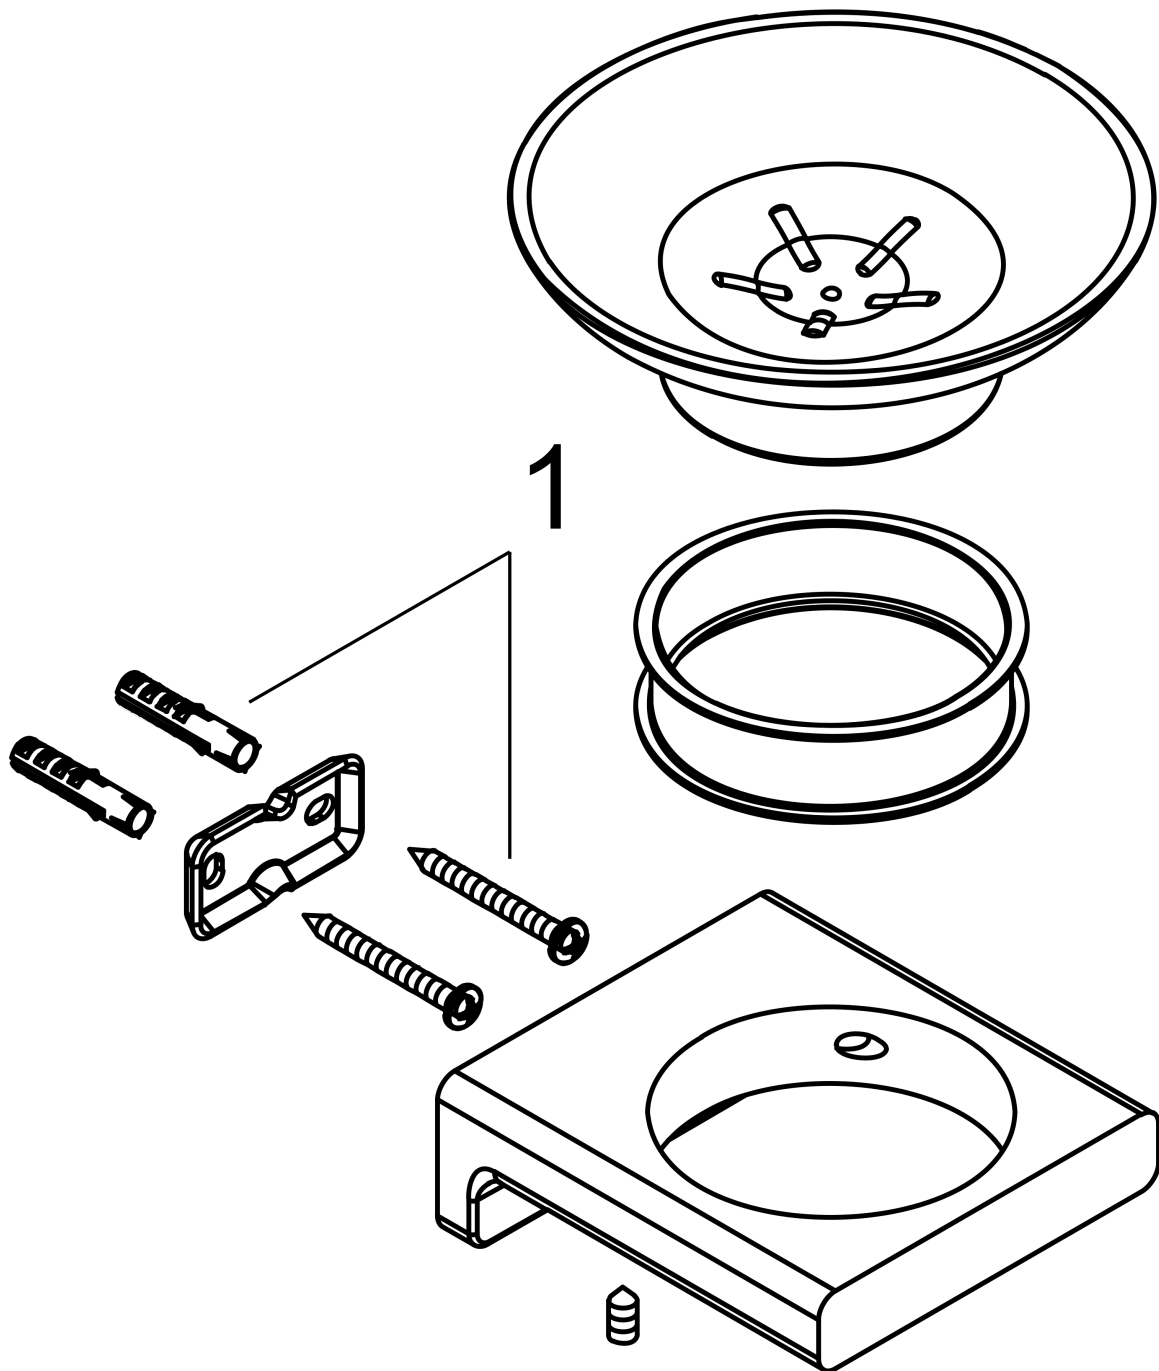

AddStoris

Мыльница

Поверхности : **шлиф. черный хром** Артикульный номер: **41746340**

Описание

Характеристики

- material recess: керамика
- материал: металл
- настенный монтаж

Награды за дизайн

reddot winner 2021

Продукт

Чертеж

AddStoris

Мыльница

Поверхности : шлиф. черный хром

Артикульный номер: 41746340

Покомпонентное изображение

Год выпуска: >04/21

AddStoris

Мыльница

Поверхности : **шлиф. черный хром** Артикульный номер: **41746340**

Перечень запасных частей

Год выпуска: >04/21

Позиция	Описание	Артикульный номер	PC	PU
1	mounting set	40915000	-	1