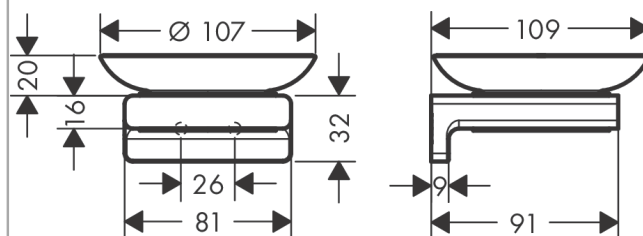

AddStoris

Мыльница

Поверхности : **шлиф. черный хром** Артикульный номер: **41746340**

Описание

Характеристики

- material recess: керамика
- материал: металл
- настенный монтаж

Награды за дизайн

reddot winner 2021

Продукт

Чертеж

AddStoris

Мыльница

Поверхности : шлиф. черный хром

Артикульный номер: 41746340

Покомпонентное изображение

Год выпуска: >04/21

AddStoris

Мыльница

Поверхности : **шлиф. черный хром** Артикульный номер: **41746340**

Перечень запасных частей

Год выпуска: >04/21

Позиция	Описание	Артикульный номер	PC	PU
1	mounting set	40915000	-	1