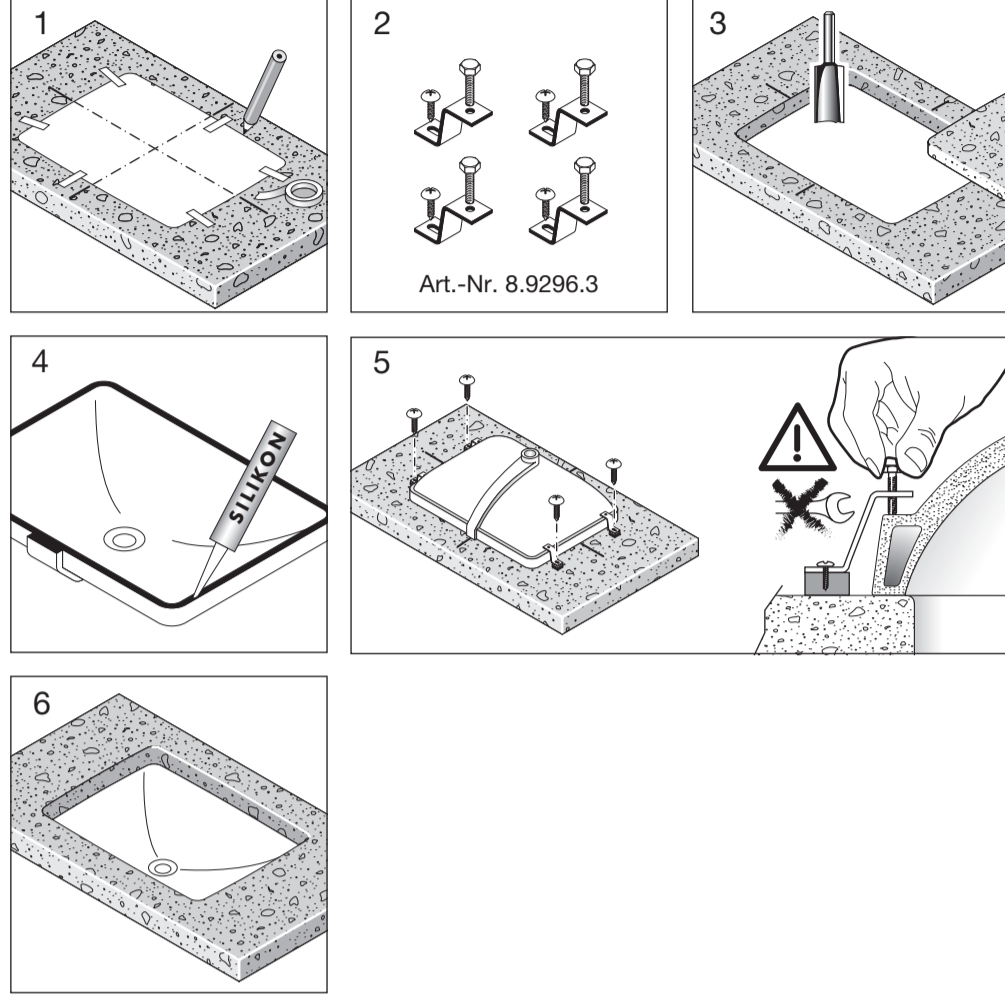

LAUFEN

Living City

8.1243.0/1

Einbau-Waschtisch
Basin à insérer
Lavabo da incasso sorrapiano
Drop-in basin
Lavabo empotrable
Inbouwwashtafel
Vestavný umývací stůl
Įmontuotas praustuvas
Umywalka do zabudowy
Beépített mosdóasztal
Встроенный умывальник
Плот за міене за вграждане
Шаблон

8.9243.6

Schablone
Gabarit
Sagoma
Template
Plantilla
Sjabloon
Šablona
Sablonas
Szablon
Sablón
Лекало
Шаблон

Einbau Stein/Marmor/Glas

Instalación, piedra/mármol/vidrio

Montaż - kamień/marmur/szkló