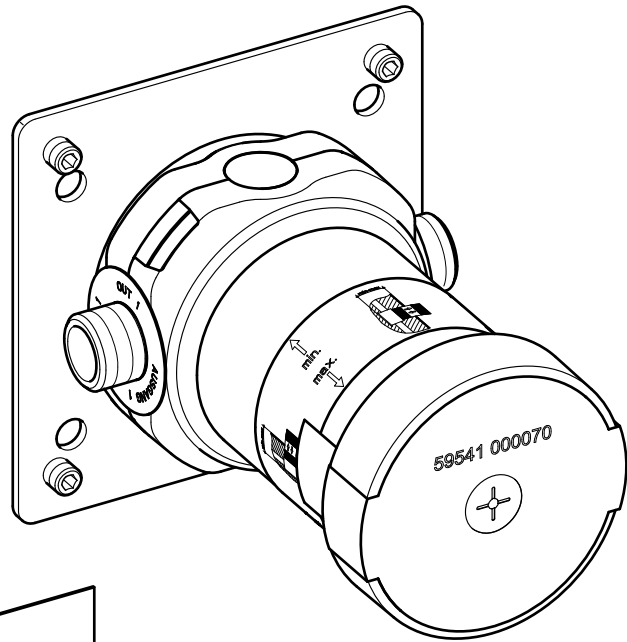

DE Ersatzteile
EN Spare parts
ES Piezas de recambio

FR Liste de pièces
IT Elenco delle parti
NL Onderdelen

CS Sada náhradních
PL Zestaw części
RU Запчасти

IXMO
59541000070

50100000499

59570000001 (570mm)
59570000002 (800mm)
59570000003 (1250mm)