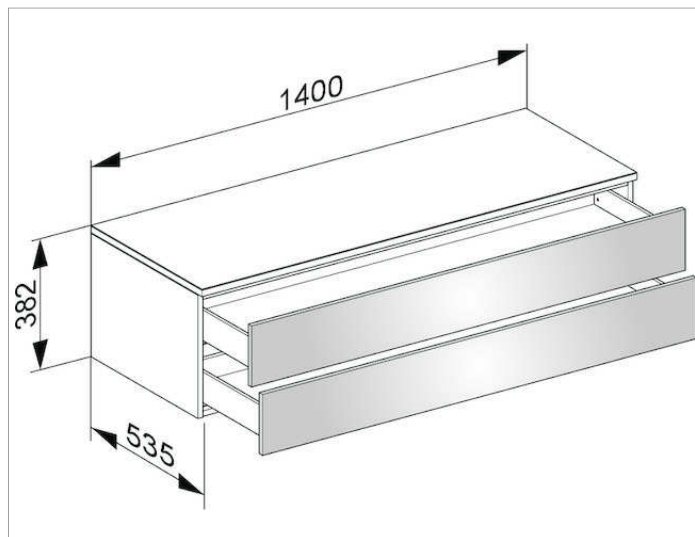

Edition 400

31762XX0000 Боковая тумба

ИЗДЕЛИЕ

ЧЕРТЕЖ

ОПИСАНИЕ ИЗДЕЛИЯ

подвесная
2 выдвижных фронтальных ящика с нажимным открыванием Push-to-Open и доводчиком, высота каждого выдвижного ящика 180 мм

поверхность

37, 38, 39, 45

Габариты

1400 x 382 x 535 mm

ВНИМАНИЕ!

Для внутреннего оснащения выдвижных ящиков дополнительно имеются разделители разных размеров под заказ, см. систему оснащения слив арт. 31599.

Для напольного варианта необходимо заказать цокольный пакет арт. 31769 для мебели глубиной 535 мм.