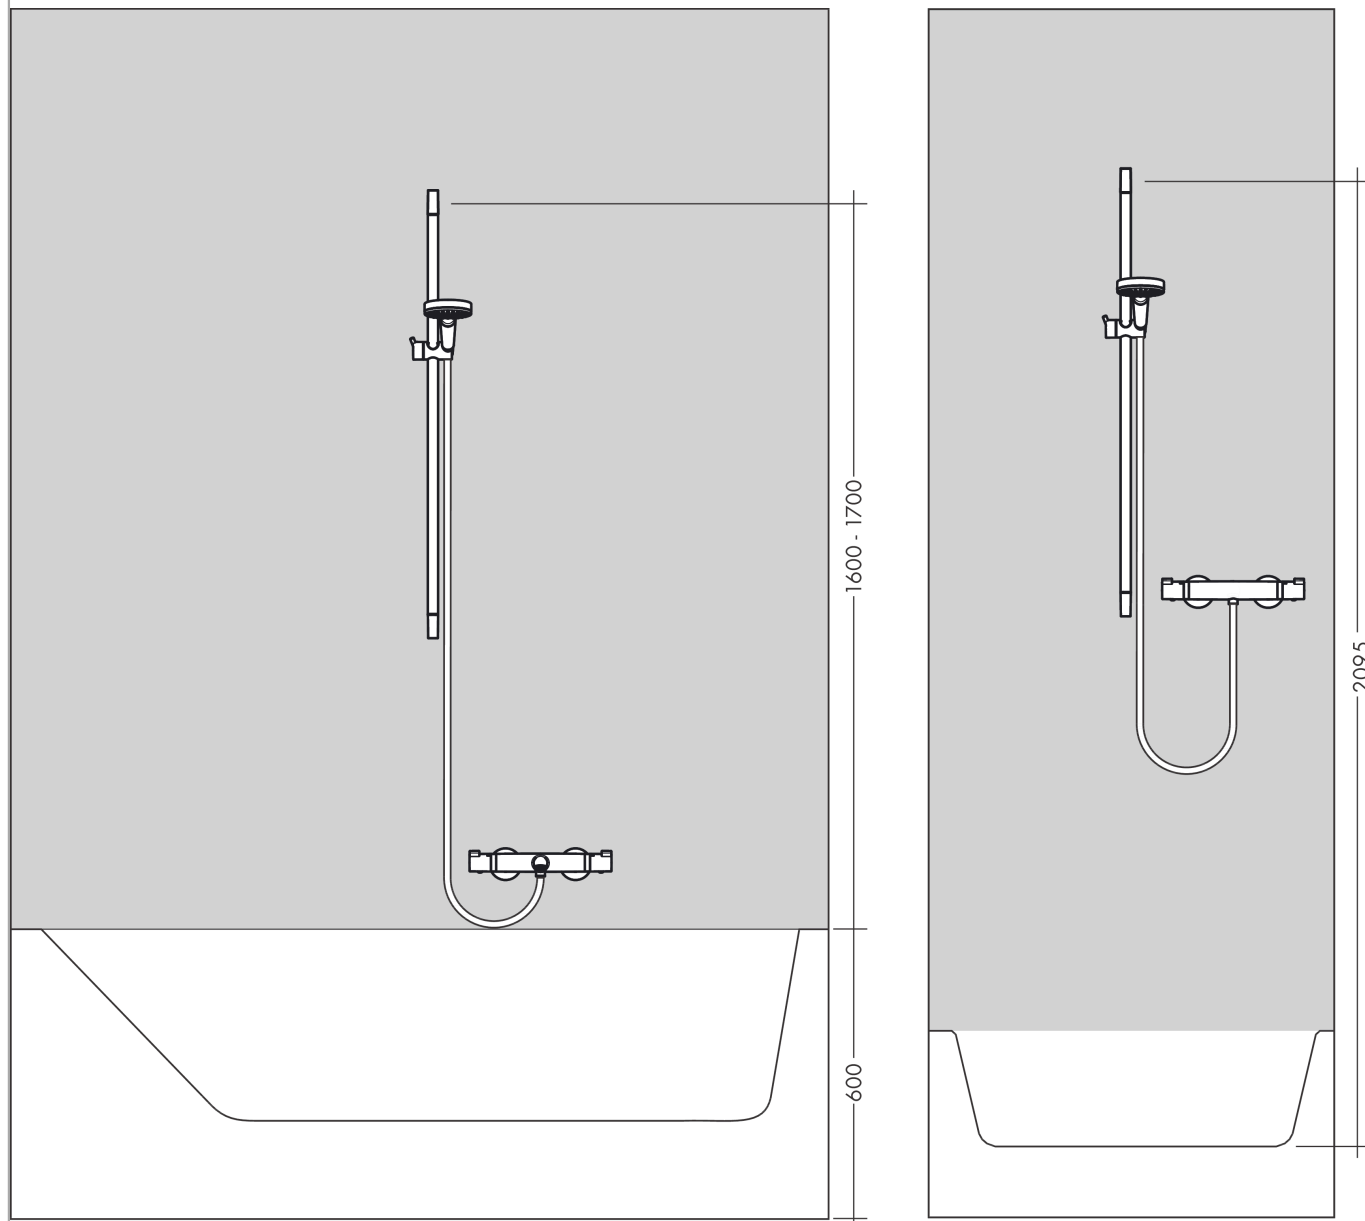

**Raindance Select E****Душевой набор 120 3jet EcoSmart 9 л/мин со штангой 90 см и мыльницей**Поверхность: **Хромированный**    Артикульный номер: **26623000****Описание****Характеристики**

- состоит из: ручной душ, душевая штанга, шланг для душа, держатель, мыльница
- размер головки душа: 120 мм
- тип струи: RainAir, Rain, Whirl
- удобный выбор струи с помощью кнопки Select
- держатель для ручного душа регулируется в положении 90°, поворачивается влево и вправо, вверх и вниз
- максимальный объем расхода воды при 3 барах: 8,5 л/мин
- настенный монтаж: винтовое крепление
- настенные держатели из пластика
- профильная труба: круглые
- длина трубы: 1008 мм
- диаметр душевой штанги: 22 мм
- дистанция сверления 915 мм
- шарнирный соединитель предотвращает спутывание шланга

## Raindance Select E

Душевой набор 120 3jet EcoSmart 9 л/мин со штангой 90 см и мыльницей

Поверхность: Хромированный    Артикульный номер: 26623000

### График расхода воды

Q = l/min 0 3 6 9 12 15 18 21 24 27 30  
 Q = l/sec 0 0,1 0,2 0,3 0,4 0,5

Расход измерен практически с помощью соответствующей арматуры (термостат/смеситель/скрытый клапан).

**Raindance Select E****Душевой набор 120 3jet EcoSmart 9 л/мин со штангой 90 см и мыльницей**Поверхность: **Хромированный**    Артикульный номер: **26623000****Пример монтажа**

### Перечень запасных частей

Год выпуска: >01/18

Позиция	Описание	Артикульный номер	PC	PU
1	cover	97709000	-	1
2	wall support	96275000	-	1
3	tile-matching-disk 7 mm	97450000	-	1
4	mounting set	96179000	-	1
5	support, assy	97651000	-	1
6	soap dish	26519000	-	1
7	clip for Casetta, Ø 22 mm	96189000	-	1
8	handshower	26521000	-	1
9	filter packing	94246000	-	1
10	flow limiter (9 l/min)	95659000	-	1
11	shower hose Isiflex'B 1,60 m	28276000	-	1