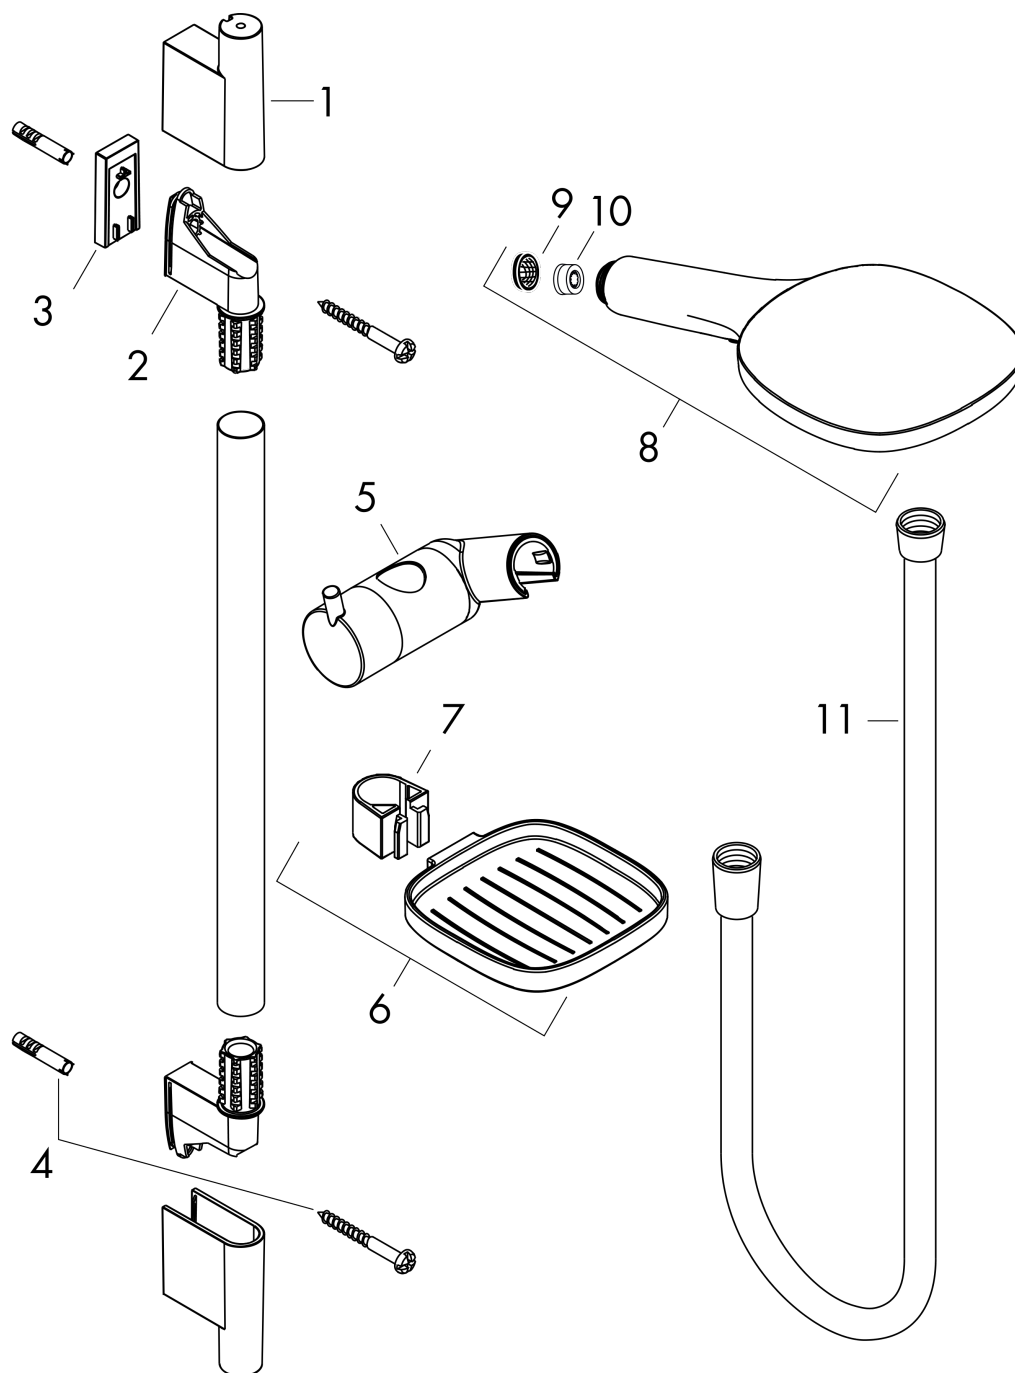

**Raindance Select E**

Душевой набор 120 3jet EcoSmart 9 л/мин со штангой 90 см и мыльницей

Поверхность: Хромированный Артикулный номер: 26623000

Покомпонентное изображение

Год выпуска: >01/18

## Raindance Select E

Душевой набор 120 3jet EcoSmart 9 л/мин со штангой 90 см и мыльницей

Поверхность: **Хромированный** Артикульный номер: **26623000**

### Перечень запасных частей

Год выпуска: >01/18

Позиция	Описание	Артикульный номер	PC	PU
1	cover	97709000	-	1
2	wall support	96275000	-	1
3	tile-matching-disk 7 mm	97450000	-	1
4	mounting set	96179000	-	1
5	support, assy	97651000	-	1
6	soap dish	26519000	-	1
7	clip for Casetta, Ø 22 mm	96189000	-	1
8	handshower	26521000	-	1
9	filter packing	94246000	-	1
10	flow limiter (9 l/min)	95659000	-	1
11	shower hose Isiflex'B 1,60 m	28276000	-	1