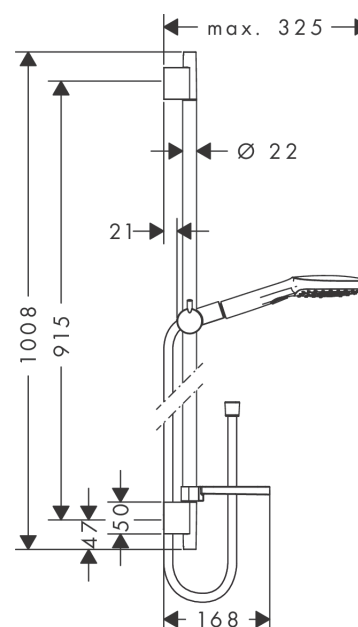

Raindance Select E

Душевой набор 120 3jet EcoSmart 9 л/мин со штангой 90 см и мыльницей

Поверхность: **Хромированный**   Артикульный номер: **26623000**

Описание

Характеристики

- состоит из: ручной душ, душевая штанга, шланг для душа, держатель, мыльница
- размер головки душа: 120 мм
- тип струи: RainAir, Rain, Whirl
- удобный выбор струи с помощью кнопки Select
- держатель для ручного душа регулируется в положении 90°, поворачивается влево и вправо, вверх и вниз
- максимальный объем расхода воды при 3 барах: 8,5 л/мин
- настенный монтаж: винтовое крепление
- настенные держатели из пластика
- профильная труба: круглые
- длина трубы: 1008 мм
- диаметр душевой штанги: 22 мм
- дистанция сверления 915 мм
- шарнирный соединитель предотвращает спутывание шланга

Технология

Продукт

Чертеж