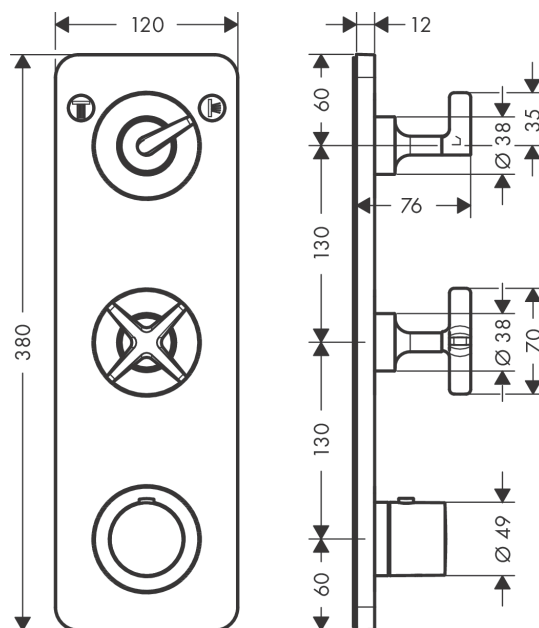

AXOR Citterio E

Модуль термостата, 380/120, для 2 потребителей, скрытого монтажа, с панелью

Поверхности : хром Артикулный номер: 36703000

Описание

Характеристики

- 2 потребителя
- возможно одновременное включение 2 потребителей (душей)
- картридж термостата
- предохранительный ограничитель при 40°C
- регулируемое ограничение температуры

Награды за дизайн

Продукт

Чертеж

График расхода воды