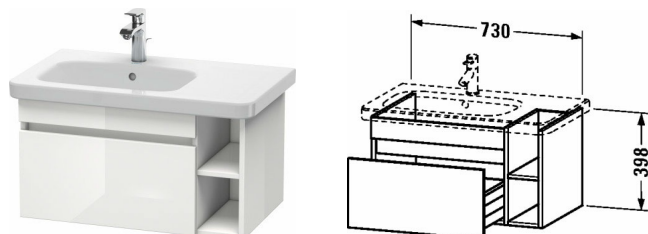

DuraStyle Тумбочка подвесная # DS6394

| < 730 мм > |

Тумбочка подвесная	Размеры	Вес	Номер заказа
1 выдвижное отделение, элемент боковой полки, для DuraStyle # 232580, чаша слева			
Цвета			
M07 Бетонно-серый матовый декор M09 Светло-голубой матовый декор M14 Терра, декор M18 Белый матовый, декор M21 Орех темный декор M22 Белый глянцевый декор M31 Сосна серебристая, декор M43 Базальт матовый, декор M49 Графит матовый, декор M51 Сосна коричневая, декор M52 Европейский дуб, декор M53 Каштан темный, декор M73 Тичинская вишня M75 Лен, декор M79 Орех натуральный, декор M91 Серо-коричневый декор			
Вариант	730 x 448 мм		DS6394
Справка			
Дополнительная опция Vi-Color только для цвета корпуса: 18 белый матовый / 43 базальт матовый. Vi-Color для поверхности фронта: свободный выбор из всех цветов фронта., монтаж только в сочетании с малогабаритным сифоном (рекомендуется # 005076), Возможна система разделителей (опция), отдельный компонент # UV 9845 , Необходимые данные для заказа: , - цвет фронта, - цвет корпуса			
Соответствующая продукция			
Система разделителей Индивидуальная переустанавливаемая система разделителей с крышкой, черный бриллиант, для тумбочки, 115 x 320 мм	115 x 320 мм		UV9845
Малогабаритный сифон , 1 1/4" мм	1 1/4" мм		005076
Умывальник, умывальник для мебели асимметричный с плоскостью под смеситель, раковина слева, глазуровка снизу, 800 x 480 мм	800 x 480 мм		232580