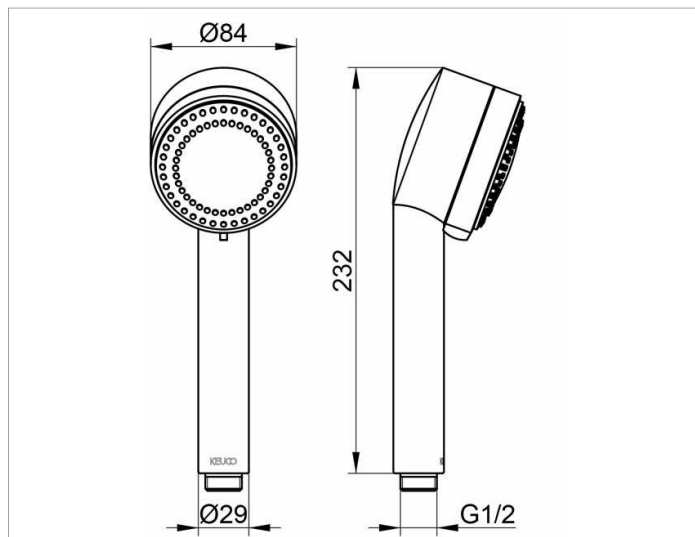

Plan

54980010300 Душевая лейка

ИЗДЕЛИЕ

ОПИСАНИЕ ИЗДЕЛИЯ

с противоизвестковой системой  
3 вида струи:  
нормальная, мягкая, массажная струя  
подходит также для проточных нагревателей

поверхность

хром

ЧЕРТЕЖ

спецификации

KEUCO PLAN shower head 54980010300  
chrome-plated shower head in esthetic, practical, functional  
and ergonomic design  
with anti limescale device  
triple spray function:  
normal, soft, massage  
also suitable for combination boilers