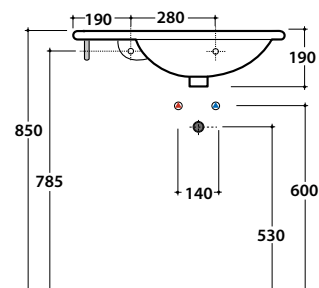

# GLOBO

⊙ Punto di ancoraggio per accessori ø 16 mm  
Fixing point for accessories ø 16 mm

Cod. **BO022BI**

Lavabo 69,45 h 19 cm. sinistro. Installazione sospesa. Completo di fissaggio.  
Peso 18 Kg

Cod. **BO024**

Portasciugamani in ottone cromato. Per lavabi BO022BI e BO023BI. Peso 0,2 Kg

Cod. **FI012BI**

Piletta up and down con tappo in ceramica per lavabi con troppo pieno. Peso 0,5 Kg

Cod. **FI012CR**

Piletta cromata up and down per lavabi con troppopieno. Peso 0,5 Kg