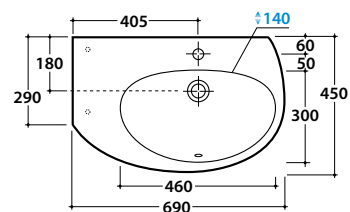

# GLOBO

⊙ Punto di ancoraggio per accessori ø 16 mm  
Fixing point for accessories ø 16 mm

Cod. **BO022BI**

Lavabo 69,45 h 19 cm. sinistro. Installazione sospesa. Completo di fissaggio.  
Peso 18 Kg

Cod. **BO024**

Portasciugamani in ottone cromato. Per lavabi BO022BI e BO023BI. Peso 0,2 Kg

Cod. **FI012BI**

Piletta up and down con tappo in ceramica per lavabi con troppo pieno. Peso 0,5 Kg

Cod. **FI012CR**

Piletta cromata up and down per lavabi con troppopieno. Peso 0,5 Kg