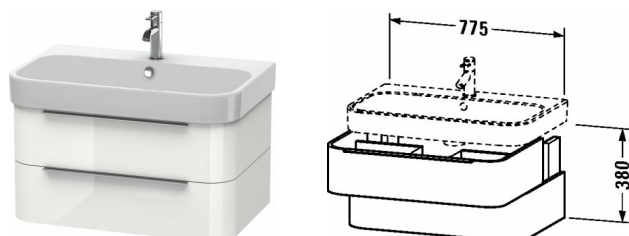

Harry D.2 Тумбочка подвесная # H26365

| < 775 мм > |

Тумбочка подвесная	Размеры	Вес	Номер заказа
2 выдвижных ящика, верхний ящик, вкл. вырез и крышку для сифона, для Harry D.2 # 231880 (нешлифованный)			
Цвета			
M11 Кашемировый дуб M13 Американский орех, натуральный шпон M22 Белый глянцевый декор M52 Европейский дуб, декор M72 Дуб брашированный, натуральный шпон M75 Лен, декор			
Вариант			
	775 x 480 мм		H26365
Справка			
Рекомендуется малогабаритный сифон # 005076, отступ между мебелью и керамикой = 13 мм, Система разделителей не монтируется дополнительно, она должна быть установлена на фабрике., Необходимые данные для заказа: - внутренние разделители да/нет, - орех 77 или клен 78			
Принадлежности			
Дополнительные модули Система разделителей из массива клена или ореха, для шкафчиков шириной 775 мм	775 мм		UV9971
Соответствующая продукция			
Малогабаритный сифон , 1 1/4" мм	1 1/4" мм		005076
Умывальник, умывальник для мебели с переливом, с плоскостью под смеситель, вкл. заглушку для перелива, хром, глазуровка снизу, 800 x 505 мм	800 x 505 мм		231880