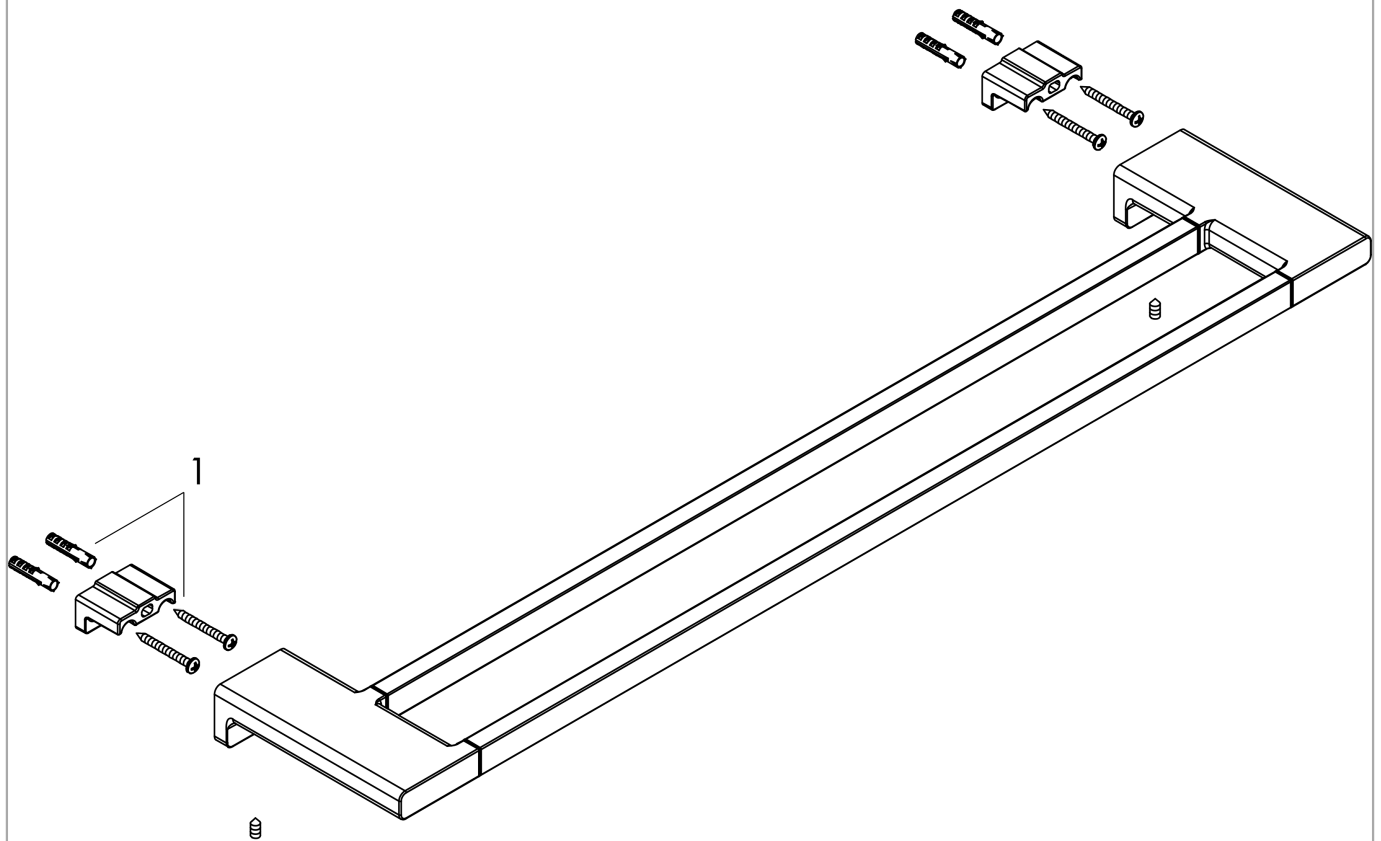

AddStoris

Двойной держатель для банных полотенец

Поверхности : шлиф. черный хром Артикульный номер: 41743340

Описание

Характеристики

- материал: металл
- длина 648 мм
- расстояние между отверстиями 626 мм
- настенный монтаж
- материал держателя: металл

Награды за дизайн

reddot winner 2021

Продукт

Чертеж

AddStoris

Двойной держатель для банных полотенец

Поверхности : шлиф. черный хром Артикульный номер: 41743340

Покомпонентное изображение

Год выпуска: >04/21

AddStoris**Двойной держатель для банных полотенец**Поверхности : **шлиф. черный хром** Артикульный номер: **41743340****Перечень запасных частей**Год выпуска: **>04/21**

Позиция	Описание	Артикульный номер	PC	PU
1	mounting set	40915000	-	1