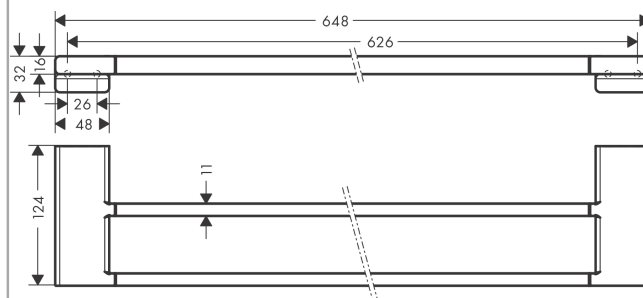

AddStoris

Двойной держатель для банных полотенец

Поверхности : шлиф. черный хром   Артикульный номер: 41743340

Описание

Характеристики

- материал: металл
- длина 648 мм
- расстояние между отверстиями 626 мм
- настенный монтаж
- материал держателя: металл

Награды за дизайн

reddot winner 2021

Продукт

Чертеж