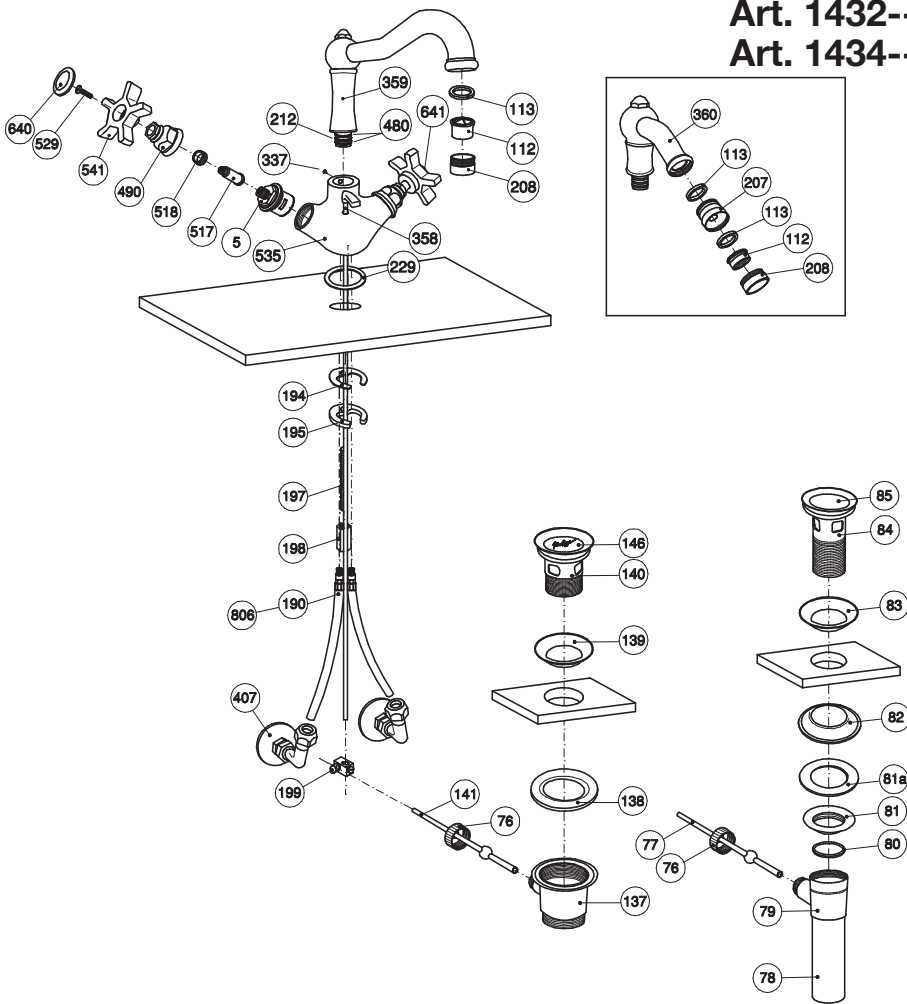

Art. 1432--(18/70)
Art. 1434--(18/70)

Pos.	Descrizione	Description	Cod.
5	Vitone ceramic disc	Ceramic disc valve	C 7075
76	Calotta zigrinata	Knurled nut	CSA C 7322 / C 7324
77	Asta con sfera	Rod with ball	CSA C 7324
78	Canotto	Pipe	CSA C 7324
79	Corpo scarico	Waste body	CSA C 7324
80	Guarnizione tenuta	Seal washer	CSA C 7324
81	Dado con flangia	Nut with flange	CSA C 7324
81A	Guarnizione	Washer	CSA C 7324
82	Guarnizione conica	Conical washer	CSA C 7324
83	Guarnizione sotto piletta	Under drain washer	CSA C 7324
84	Piletta	Drain	CSA C 7324
85	Tappo	Stopper	CSA C 7324
112	Aeratore 24x1	Aerator 24x1	C 7086
113	Guarnizione per aeratore 24x1	Washer for aerator 24x1	C 7086
137	Corpo scarico 1 1/4"	Waste body 1 1/4"	C 7322
138	Guarnizione corpo scarico	Waste body washer	C 7322
139	Guarnizione sotto piletta	Under drain washer	C 7322
140	Piletta	Drain	C 7322
141	Asta con sfera	Rod with ball	C 7322
146	Tappo	Stopper	C 7321/1
190	Tubo rame con raccordo	Copper tube with joint	C7493
194	Guarnizione gomma sagomata	Shaped rubber washer	C 7585.10
195	Ghiera a mezza-luna	Half-moon ring nut	C 7282
197	Perno filettato M8x85	Threaded pivot M8x85	C 7555
198	Dado 8MA prolungato (ES.13)	Lengthen nut 8 MA (ES.13)	C 7260.7
199	Snodino per asta scarico	Articulated joint for pop-up waste rod	C 7332
207	Snodo per aeratore	Male articulation for aerator	C 7084
208	Aeratore (M24x1)	Aerator (M24x1)	C 7083
212	O-ring Ø 13.6x2.7	O-ring Ø 13.6x2.7	C 7586.52
229	Guarnizione gomma 42x33x3	Rubber washer 42x33x3	C 7583.3
337	Vite M4x5	Screw M4x5	C 7546
358	Asta comando scarico con pomolo	Pop-up rod with knob	C 7312
359	Canna monoforo lavabo	Spout for basin single hole mixer	C 7448
360	Canna monoforo bidet	Spout for bidet single hole mixer	C 7447
407	Nipples curvo	Curved nipples	C 7810
480	Anello Ø19,6 H.2,9	Ring Ø19,6 H.2,9	C 7593.1
490	Coprivitone con premistoppa Dames Anglaises	Cover valve with nut Dames Anglaises	C 7223
517	Asta per coprivitone Dames Anglaises	Rod for head valve Dames Anglaises	C 7225
518	Anello teflon Ø13 - Ø15.4 h.6.5	Teflon ring Ø13 - Ø15.4 h.6.5	C 7627/6
529	Vite 3/16" x 10	Screw 3/16"x 10	C 7550/316
535	Corpo monoforo lavello	One hole sink mixer body	C 2506/1
541	Corpo maniglia serie Dames Anglaises	Body only Dames Anglaises handle	C 7618/1
640	Placchetta per maniglia "Caldo"	Plate for handle with indication "Hot"	C 7672P
641	Placchetta per maniglia "Freddo"	Plate for handle with indication "Cold"	C 7672P
806	Flex inox cm. 35 10x1 3/8 C	Flex inox cm. 35 10x1 3/8 C	C 7089.3E