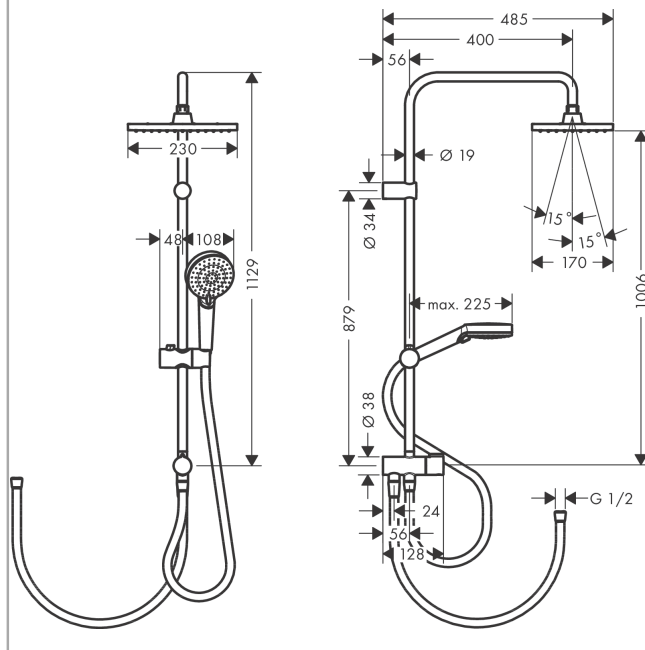

Vernis Shape Showerpipe 230 1jet Reno EcoSmart

Поверхности : **хром** Артикульный номер: **26289000**

Описание

Характеристики

- состоит из: верхний душ, ручной душ, шланг для душа, ползунок
- верхний душ Vernis Shape 230 1jet
- размер диска верхнего душа: 230 x 170 мм
- типы струй верхнего душа: Rain
- шарнирное соединение: регулируемый угол верхнего душа
- длина держателя для душа: 400 мм
- тип струи ручной душ: Rain, IntenseRain
- держатель для ручного душа регулируемый по высоте с внешней кнопкой выбора
- максимальный расход воды при 3 бар: 8,7 л/мин
- вид монтажа: внешний монтаж
- подсоединение к водопроводу: Душевой шланг Metaflex 80 см и 160 см
- соединительная резьба G ½
- диаметр штанги: 19 мм
- класс шума: I

Технология

Продукт

Чертеж

**Vernis Shape
Showerpipe 230 1jet Reno EcoSmart**

Поверхности : **хром** Артикульный номер: **26289000**

График расхода воды