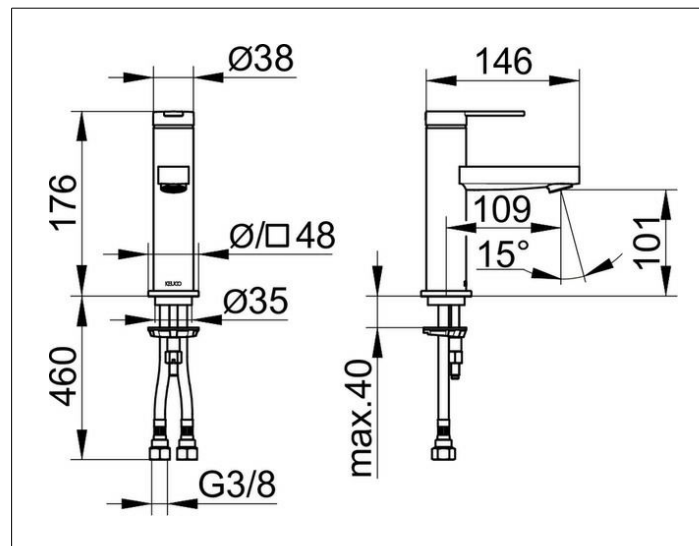

IXMO

59502013100 Однорычажный смеситель для умывальника 100

ИЗДЕЛИЕ

ЧЕРТЕЖ

ОПИСАНИЕ ИЗДЕЛИЯ

без гарнитуры для слива и донного клапана,
с розеткой (круглой и квадратной),
монтаж на одно отверстие с системой быстрого монтажа,
керамический картридж, аэратор M 24x1,
угол наклона струи регулируется,
гибкая подводка 570 мм, G 3/8 дюйма,
поток воды ограничен 7,6 л/мин.

ПОВЕРХНОСТЬ

хром

ГАБАРИТЫ

IXMO Flat, Rosette rund/eckig