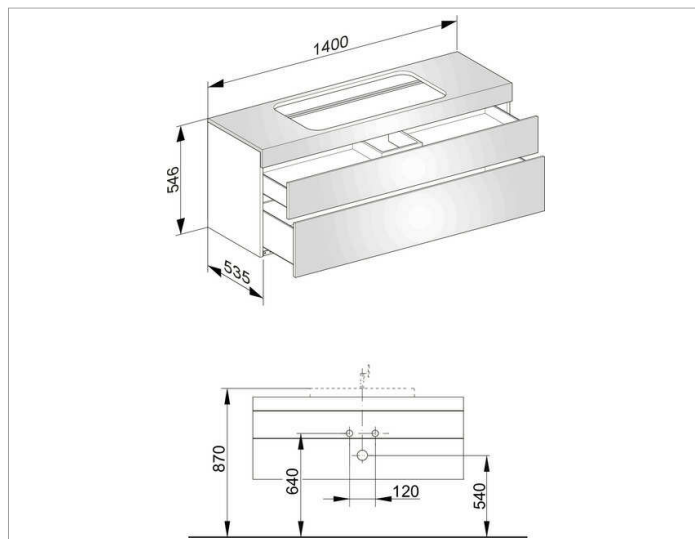

## ОПИСАНИЕ ИЗДЕЛИЯ

с отверстием под смеситель,  
подходит к керамическому умывальнику арт. 31580,  
2 фронтальных выдвижных ящика с нажимным  
открыванием Push-to-Open и доводчиком, вкл.  
пластиковый сифон 1 1/4 x 32

## Габариты

1400 x 546 x 535 mm