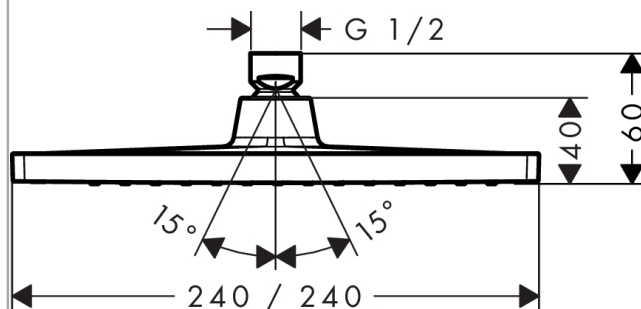

Crometta E

Верхний душ 240 1jet EcoSmart 9 л/мин

Поверхности : хром Артикульный номер: 26727000

Описание

Характеристики

- тип струи: Rain
- размер душевого диска: 240 x 240 мм
- шарнирное соединение: регулируемый угол верхнего душа
- максимальный расход воды при 3 бар: 9 л/мин
- расход воды для струи Rain (при 3 бар): 9 л/мин
- материал душевого диска: пластик
- монтаж: потолок или стена
- соединительная резьба G ½

Технология

Награды за дизайн

Продукт

Чертеж

График расхода воды

Расход измерен практически с помощью соответствующей арматуры (термостат/смеситель/скрытый клапан).