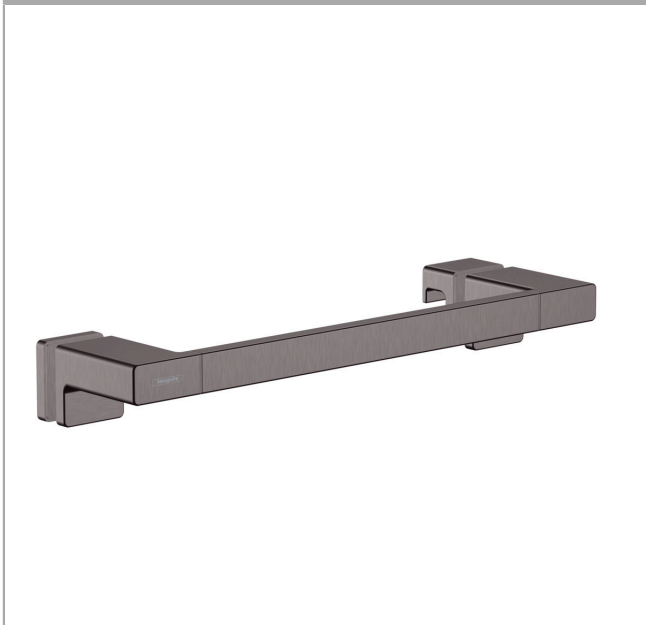

AddStoris

Ручка для двери в душевую

Поверхности : шлиф. черный хром

Артикульный номер: 41759340

Описание

Характеристики

- Толщина стекла: 6 - 12мм
- диаметр отверстия: 6 мм
- материал: металл
- расстояние между отверстиями 350 мм
- материал держателя: металл
- может использоваться одновременно как вешалка для полотенца

Награды за дизайн

reddot winner 2021

Продукт

Чертеж